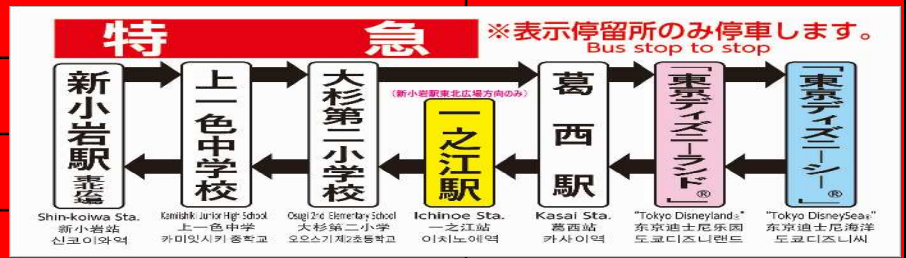

停留所名 「東京ディズニーランド(R)」 通過時刻予定表

環七

行先	小岩駅・亀有駅・一之江駅 環七シャトル(シャトル セブン)	新小岩駅東北広場 【特急】
時刻	平土休	
5		
6		
7	亀有 亀有 26 51	
8	小岩 亀有 小岩 一之江 12 26 40 47	新小 36
9	亀有 小岩 亀有 小岩 04 21 41 54	
10	小岩 亀有 小岩 14 38 49	
11	小岩 亀有 小岩 06 31 48	新小 16
12	小岩 亀有 小岩 09 31 45	
13	小岩 亀有 小岩 亀有 04 21 41 55	新小 31
14	小岩 亀有 小岩 亀有 11 25 42 51	
15	小岩 亀有 小岩 亀有 11 25 37 51	新小 01
16	小岩 亀有 小岩 亀有 11 26 40 55	新小 01
17	小岩 亀有 小岩 亀有 15 23 40 56	
18	小岩 亀有 小岩 亀有 12 30 42 56	新小 24
19	小岩 亀有 小岩 09 30 44	新小 18
20	亀有 小岩 一之江 亀有 小岩 00 15 30 45 57	
21	一之江 亀有 小岩 20 30 50	新小 新小 10 40
22	一之江 亀有 小岩 一之江 00 15 30 50	
23		
0		
1		