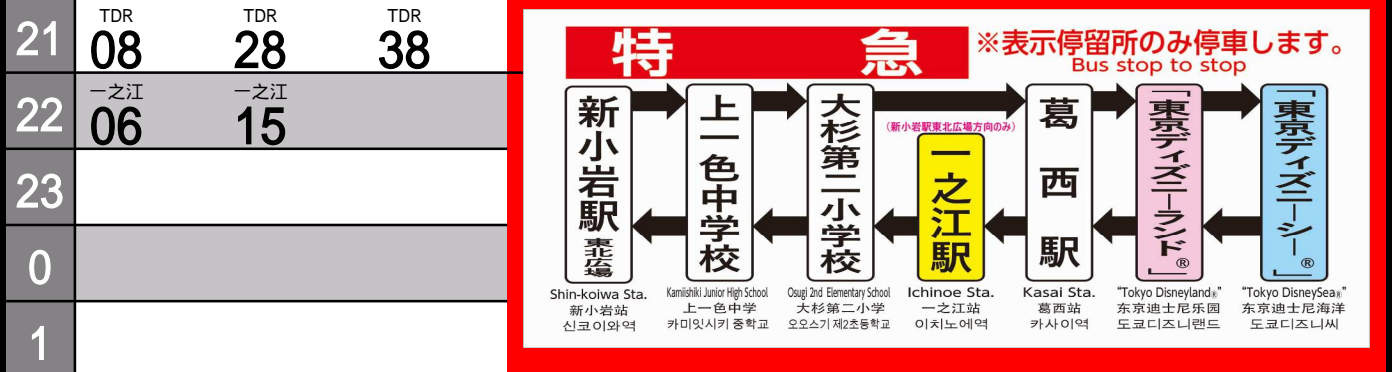

停留所名 大杉第二小学校 通過時刻予定表 環七下

行先 一之江駅・葛西臨海公園駅・「東京ディズニーリゾート(R)」 「東京ディズニーリゾート(R)」
環七シャトル【シャトル セブン】 **【特急】**

時刻 平土休

5						
6	TDR 41	公園 53	TDR 58			
7	公園 08	TDR 11	TDR 28	TDR 38	TDR 55	特 23
8	TDR 08	TDR 13	TDR 28	TDR 40	TDR 46	
9	TDR 00	TDR 21	TDR 40	TDR 49		特 58
10	TDR 13	TDR 30	TDR 48			
11	TDR 03	TDR 25	TDR 43	TDR 58		
12	TDR 15	TDR 33	TDR 57			特 25
13	TDR 18	TDR 30	TDR 54			特 43
14	TDR 13	TDR 28	TDR 48			特 41
15	TDR 00	TDR 20	TDR 30	TDR 51		
16	TDR 00	TDR 19	TDR 28	TDR 48		
17	TDR 00	TDR 23	TDR 41	TDR 51		特 13 特 59
18	TDR 03	TDR 26	TDR 40	TDR 51		
19	TDR 13	TDR 23	TDR 38	TDR 53		特 48
20	TDR 08	TDR 18	TDR 38	TDR 53		特 29
21	TDR 08	TDR 28	TDR 38			

TDR: 葛西臨海公園駅 経由「東京ディズニーランド(R)」「東京ディズニーシー(R)」行き
 公園: 葛西臨海公園駅 止まり
 一之江: 一之江駅 止まり

特: 特急「東京ディズニーランド(R)」「東京ディズニーシー(R)」行き

交通渋滞等によりバスが遅延する場合がありますので、予めご了承下さい。
 お問い合わせは…京成バス 江戸川営業所 TEL 03 - 3677 - 5461