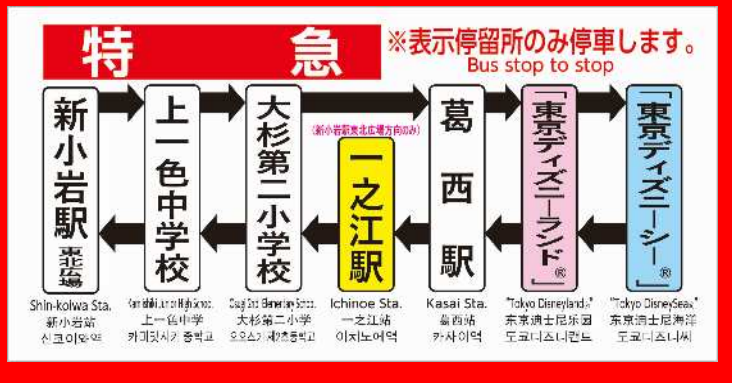

行先	小岩駅・亀有駅・一之江駅	新小岩駅東北広場
	環七シャトル【シャトル セブン】	【特急】

時刻 平土休

5					
6	亀有 49	小岩 53			
7	亀有 13	小岩 24	小岩 42	亀有 49	
8	小岩 00	亀有 14	小岩 36	亀有 49	新小 55
9	小岩 03	一之江 10	亀有 27	小岩 44	
10	亀有 04	小岩 17	小岩 37		
11	亀有 01	小岩 13	小岩 30	亀有 55	新小 35
12	小岩 11	小岩 32	亀有 54		
13	小岩 08	小岩 27	亀有 44		新小 50
14	小岩 04	亀有 18	小岩 34	亀有 48	
15	小岩 05	亀有 14	小岩 34	亀有 48	新小 20
16	小岩 00	亀有 14	小岩 34	亀有 49	新小 20
17	小岩 03	亀有 18	小岩 38	亀有 46	
18	小岩 03	亀有 19	小岩 35	亀有 53	新小 43
19	小岩 05	亀有 19	小岩 33	亀有 53	新小 37
20	小岩 07	亀有 23	小岩 38	一之江 53	
21	亀有 08	小岩 20	一之江 43	亀有 53	新小 29 新小 59
22	小岩 13	一之江 23	亀有 38	小岩 53	
23	一之江 13				
0					

【環07急行】小岩：一之江駅 経由 小岩駅 行き
 【環07急行】一之江：一之江駅 止まり
 【環08急行】亀有：一之江駅 経由 亀有駅 行き
 葛西駅の次は、「古川親水公園」に停車いたします。

【特急】新小：新小岩駅東北広場 行き
 ○葛西駅の次は、「一之江駅」に停車いたします。
 交通渋滞等によりバスが遅延する場合がありますので、予めご了承下さい。
 お問い合わせは・・・京成バス 江戸川営業所 TEL 03 - 3677 - 5461