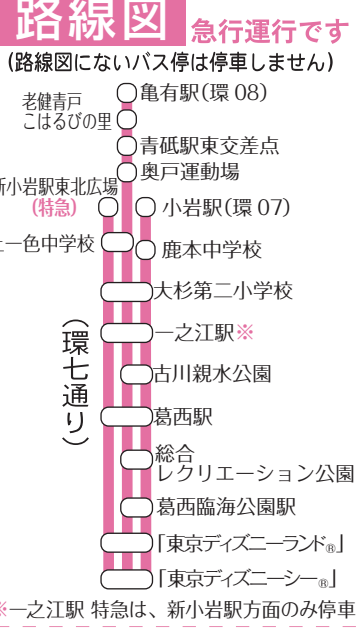

小岩駅・亀有駅・新小岩駅方面 <平日、土休日同一ダイヤにて運行>

Table with columns for route number, direction (発/着), and arrival/departure times for various stations including 一之江, 小岩, 亀有, 新小岩, etc.

Table with columns for route number, direction (発/着), and arrival/departure times for various stations including 亀有, 新小岩, 小岩, 一之江, etc.

ご注意

- 交通状況により、バスが遅れることがあります
  ◆ 満員の場合、ご乗車できないことがあります
  ◆ 混雑しているときは、ベビーカーをたたんでご乗車ください
  ◆ 車内での携帯電話の使用はおやめください
  ◆ バス停付近でのタバコ・ゴミ捨てはご遠慮ください
  ◆ 忘れ物・定期券のご相談・ご不明な点は京成バス江戸川営業所へお問い合わせください

忘れ物や運行に関するお問合せは 京成バス株式会社江戸川営業所 電話 03(3677)5461

運行情報は京成バスナビで