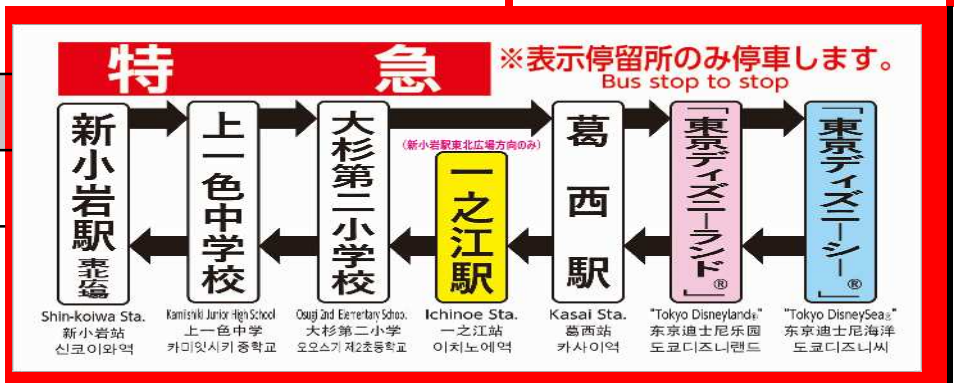

行先	小岩駅・亀有駅				新小岩駅東北広場 【特急】
	環七シャトル【シャトル セブン】				
時刻	平土休				
5					
6	亀有 28	小岩 36	亀有 47	亀有 57	
7	小岩 01	亀有 21	小岩 32	小岩 50	亀有 57
8	小岩 08	亀有 22	小岩 44	亀有 57	
9	小岩 11	亀有 35	小岩 52		新小 03
10	亀有 12	小岩 25	小岩 45		
11	亀有 09	小岩 21	小岩 38		新小 43
12	亀有 03	小岩 19	小岩 40		
13	亀有 02	小岩 16	小岩 35	亀有 52	新小 58
14	小岩 12	亀有 26	小岩 42	亀有 56	
15	小岩 13	亀有 22	小岩 42	亀有 56	新小 28
16	小岩 08	亀有 22	小岩 42	亀有 57	新小 28
17	小岩 11	亀有 26	小岩 46	亀有 54	
18	小岩 11	亀有 27	小岩 43		新小 51
19	亀有 01	小岩 13	亀有 27	小岩 41	新小 45
20	亀有 01	小岩 15	亀有 31	小岩 46	
21	亀有 16	小岩 28			新小 37
22	亀有 01	小岩 21	亀有 46		新小 07

23	小岩 01
0	
1	

【環07急行】小岩:小岩駅 行き
【環08急行】亀有:亀有駅 行き
【特急】新小岩駅東北広場 行

交通渋滞等によりバスが遅延する場合がありますので、予めご了承下さい。
お問い合わせは…京成バス 江戸川営業所 TEL 03 - 3677 - 5461