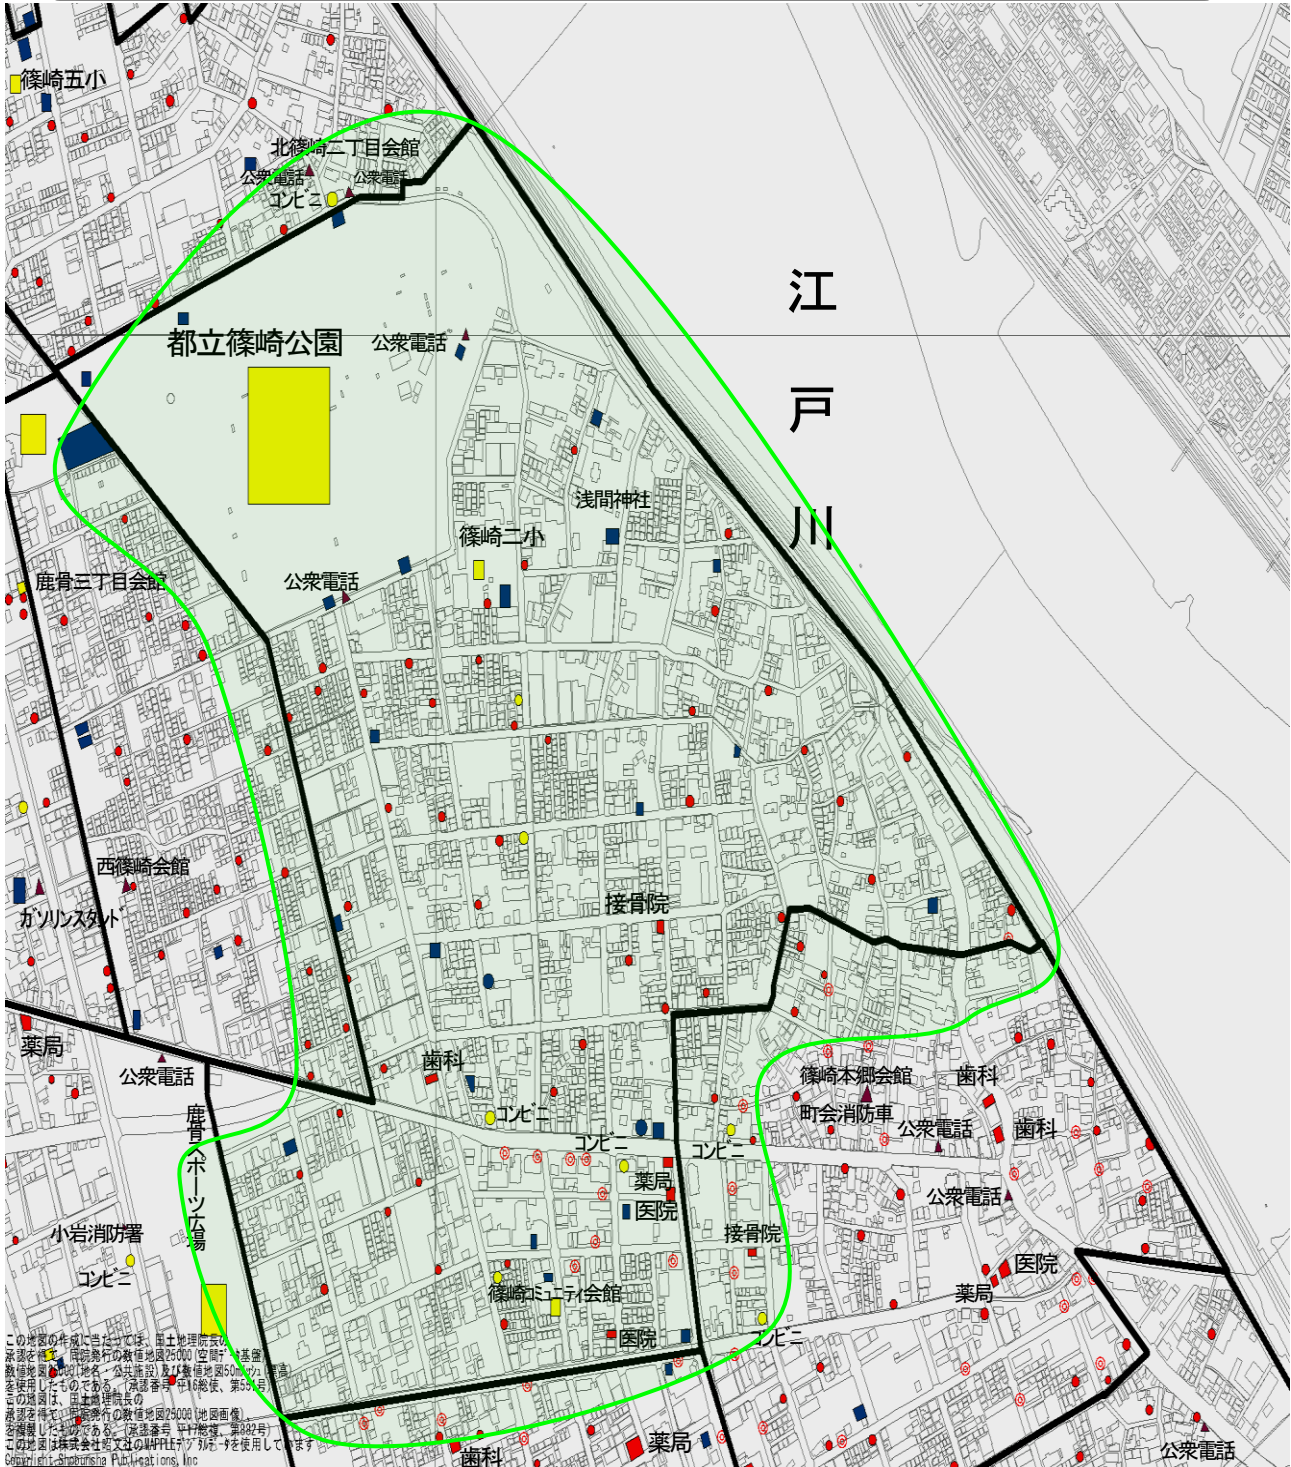

上篠崎自治会 防災マップ

凡例

	避難場所		医療機関		食糧・生活必需品		救助用物資		防火水槽等
	消火器等		消火栓		危険箇所		その他		