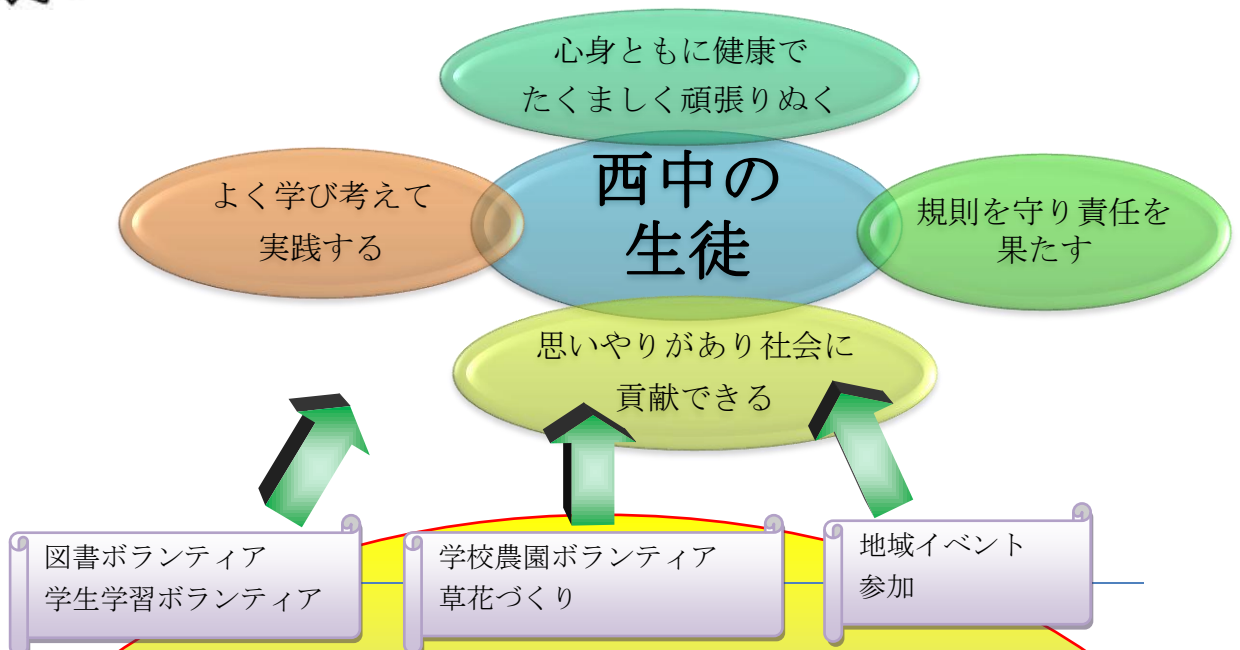

学校応援団だより

～西葛西中学校応援団～

「江戸川区学校応援団」は「子どもたちのために役立ちたい」という思いをもっている保護者や地域の方々が、学校の希望することを応援するしくみです。
 地域・保護者・家庭が連携し、学校を取り囲む地域全体で子どもを見守り、育てていこうとする活動が「学校応援団」です。

「一人ひとりが夢を持ち、自ら学び、やりがいをもって活動する学校」

学校応援団との連携で育つ生徒

今年の活動目標は、昨年に引き続き、学校図書館の整備、学校農園のさつまいも、特に今年は、カボチャ、野菜づくり。そして生徒がボランティア活動や地域のイベントに企画段階から参加し、地域の方々と交流する活動です。学校応援団の皆様と連携し、支援をいただきながら、地域を愛し、役に立とうとする生徒が育ってくださることを願っています。学校農園は地域の方から苗の提供をいただき、専門的な指導を受けながら行いました。昨年、農園ボランティアの方々の支援で、新たに開墾した農園には、イチゴづくりに挑戦しました。さらに学生ボランティアによる学習支援。三年生の面接練習のお手伝いもいただく予定です。

また、三年前から大規模に進められている学校図書館応援団は、生徒、保護者、地域の方、西桜会の方達、卒業生の協力でリニューアルした**素敵な図書館を更に、充実させるため、図書ボランティアの方々の毎週々の精力的な活動によって、毎日昼休みの開館、月曜日3時30分から4時30分開館**できるようになりました。

応援団が発足して具体的に図書館活動などに取り組み、学校へ足が運びやすくなり嬉しく思っています。

これからは、西葛西中学校の卒業生やより多くの保護者の方々にも学校に来ていただき、ともにかかわりあって生徒達を見守り、学校応援団の取り組みが、もっと親しみやすく実りあるものになりたいと思いますのでよろしく願いいたします。