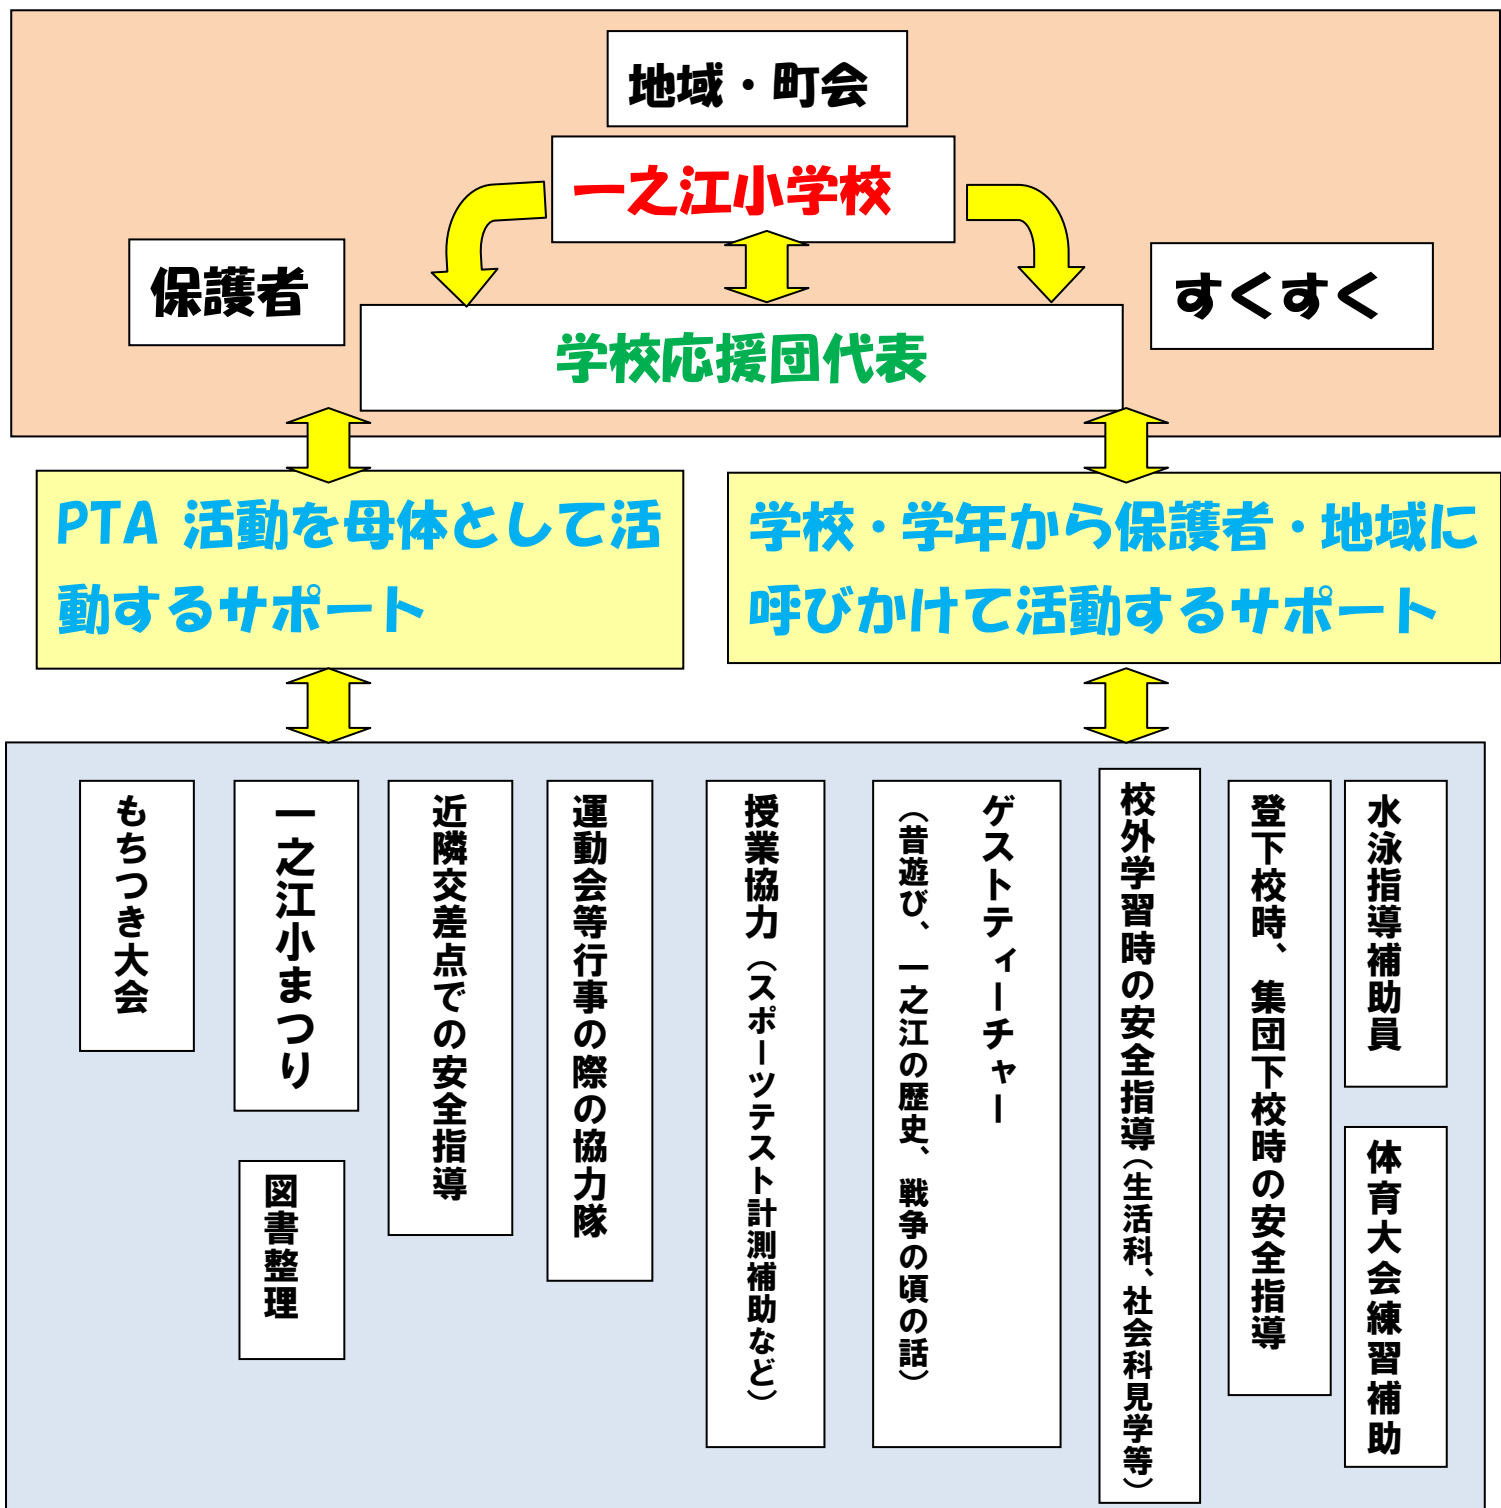

学校応援団だより

～一之江小学校応援団～

「江戸川区学校応援団」は「子どもたちのために役立ちたい」という思いをもっている保護者や地域の方々が、学校の希望することを応援するしくみです。

地域・保護者・家庭が連携し、学校を取り囲む地域全体で子どもを見守り、育てていこうとする活動が「学校応援団」です。

5月に行われたスポーツテストの様子です。1年生から4年生の児童のテストにあたって、事前に希望して下さった保護者の皆様に、計測のお手伝いをお願いしました。当日は、たくさんの保護者の皆様に参加していただきました。それぞれの種目に分かれてお手伝いをお願いし、おかげさまで、滞りなく、スムーズにかつ正確に測定を行うことができました。

7月に行われた集団下校訓練の様子です。全校児童は、急な災害時を想定し、地区ごとに集団下校を行います。PTAを通じて呼び掛けていただいた保護者の皆様には、下校時の児童の安全確保と下校路の安全確認を行っていただきました。初夏のまぶしい日差しが降り注ぐ中、たくさんの保護者の皆様が、児童の安全のため、地域の安全のため、そして学校の安全のために応援してくださいました。

★学校長より

地域の皆様、保護者の皆様からは、日頃より本校の教育活動に多大なるご協力をいただきありがとうございます。本校では、これまで培ってきたPTA活動のよさを生かしながら、学校応援団の活動内容を、より一層充実させるとともに、幅広く本校OB、OGの方々や町会、地域の皆様にも、学校の教育活動にご協力いただきたいと思います。皆様の力が、学校にとっては大きな支えとなり、子供たちの学びとなります。これからもご協力よろしく願いいたします。