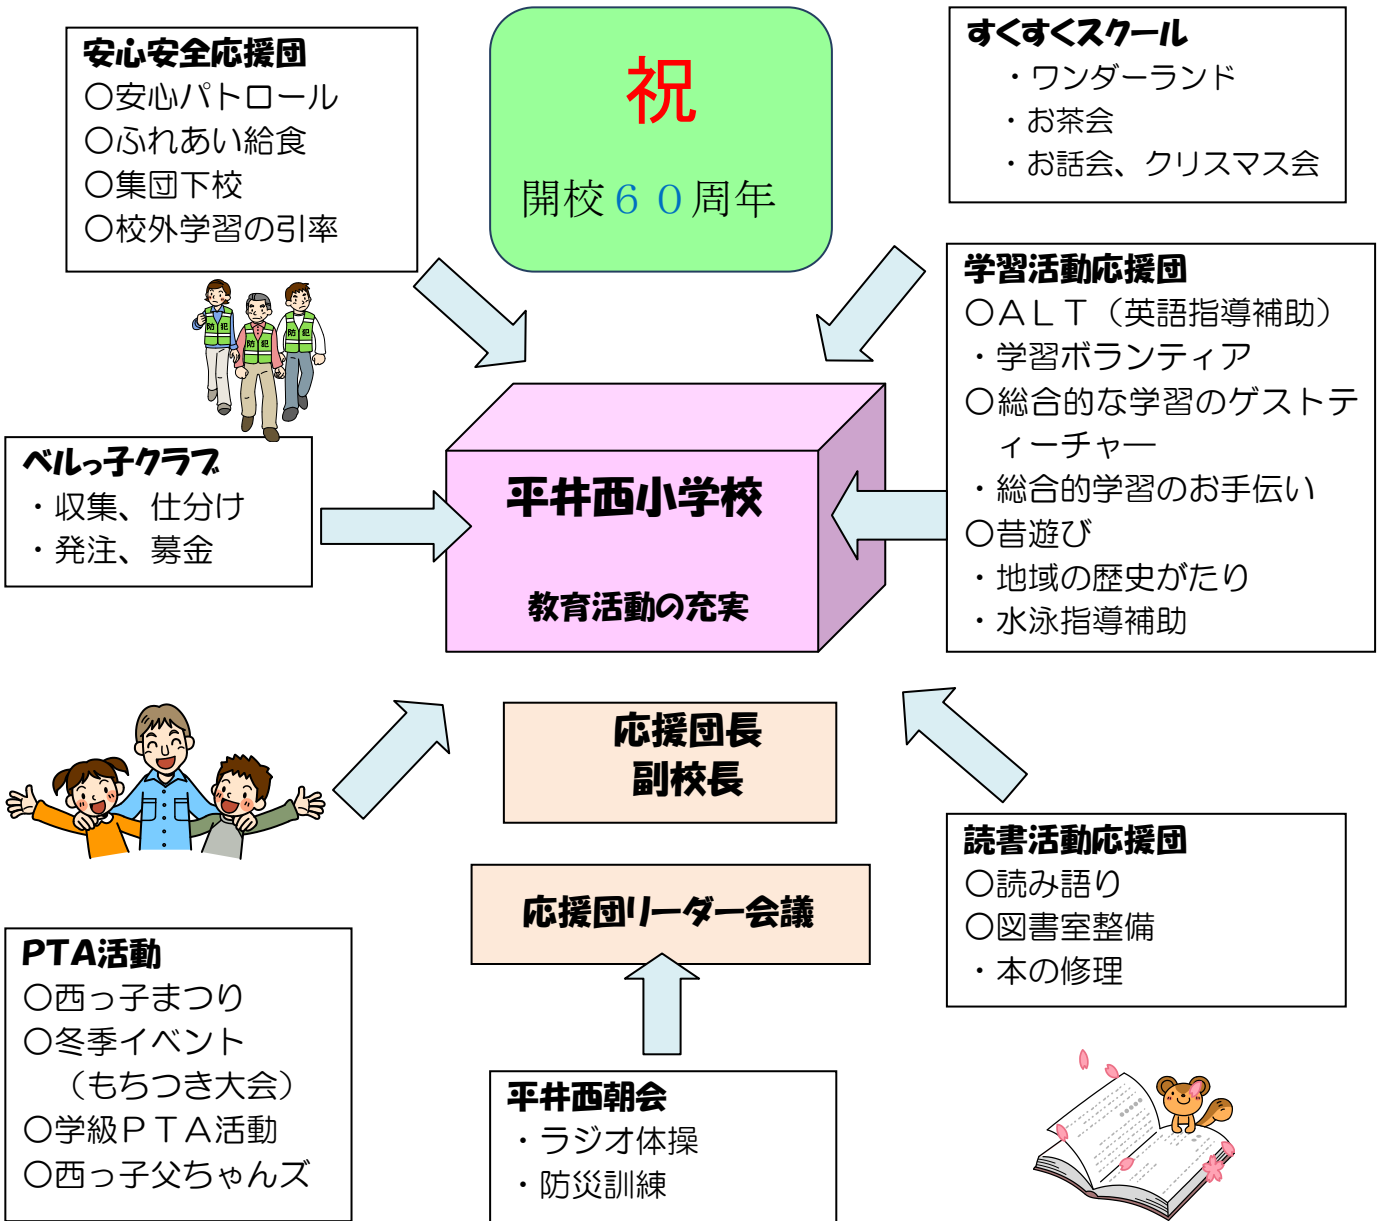

# 学校応援団だより

## ～平井西小学校応援団～

「江戸川区学校応援団」は「子どもたちのために役立ちたい」という思いをもっている保護者や地域の方々が、学校の希望することを応援するしくみです。  
 地域・保護者・家庭が連携し、学校を取り囲む地域全体で子どもを見守り、育てていこうとする活動が「学校応援団」です。

## 活動の様子

<おもちつき>

<安全・安心パトロール>

<読み語り>

<父ちゃんズの道徳授業>