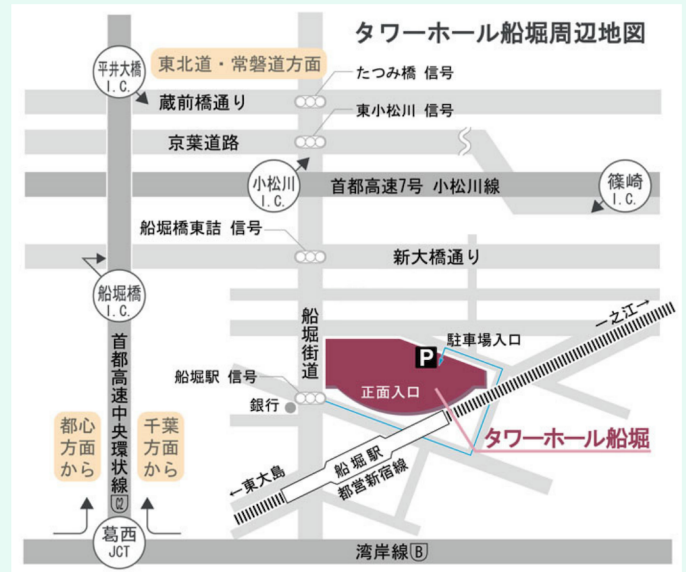

申込・問合せ

ワークショップ・託児ともに、電話または申込フォームにて予約が必要です。

講座申込：6月7日(金)17時まで
託児申込：5月24日(金)17時まで
対象・定員 2歳~未就学児 4名(申込順)

(株)明日葉 ☎070-8702-2798
9時~17時 土日祝・年末年始除く

江戸川区は、講座・講演会・託児を株式会社明日葉に委託しており、お申込みは委託事業者にて受け付けております。
※お申し込み時に収集した個人情報については、本事業の目的以外には使用しません。

申込フォーム

会場アクセス

電車をご利用の場合

- ▶新宿駅より「都営新宿線」にて本八幡方面へ約30分。
船堀駅下車、徒歩約1分。
- ▶東京駅より「JR総武快速線」馬喰町駅にて乗換。
馬喰横山駅から「都営新宿線」で船堀駅下車、徒歩約1分

近郊からバスをご利用の場合

- ▶新小岩駅前より都営バス
「新小21系統 西葛西駅前行き」にて船堀駅前下車、徒歩約1分。
- ▶西葛西駅前より都営バス
「新小21系統 新小岩駅前行き」にて船堀駅前下車、徒歩約1分。
- ▶葛西駅前より都営バス
「錦25系統 錦糸町駅前行き」にて船堀駅前下車、徒歩約1分。
または葛西駅前より都営バス
「葛西24系統 船堀駅前行き」にて船堀駅前下車、徒歩約1分。
- ▶錦糸町駅前より都営バス
「錦25系統 葛西駅前行き」にて船堀駅前下車、徒歩約1分。