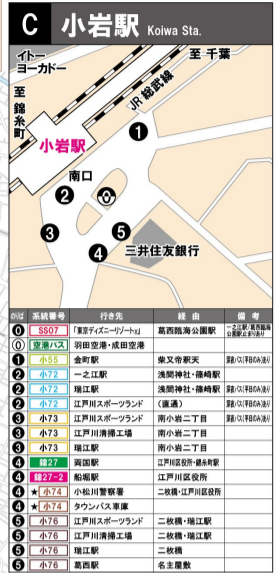

江戸川区バス路線図

令和6年4月1日時点

路線バスの問い合わせ先
都営交通お客様センター 03(3816)5700
京成バス(株) 047(712)7400
京成タウンバス(株) 03(5671)0360

空港バスの問い合わせ先
京成バス(株) 奥戸営業所 03(3691)0935
京成バス(株) 千葉営業所 043(433)3800
リムジンバス・予約案内センター 03(3665)7220

スカイツリーシャトルの問い合わせ先
京成バス(株) 奥戸営業所 03(3691)0935
東武バスセントラル(株) 足立営業事務所 03(3899)0801

凡例
SS07 シャトルバス
SS08 シャトルバス
SS09 シャトルバス
SS07 シャトルバス
SS08 シャトルバス

各社インターネット情報

京成バス <http://www.keiseibus.co.jp/rosen/>

京成タウンバス <http://www.keisei-townbus.co.jp>

空港バス <http://www.keiseibus.co.jp/kousoku/>

スカイツリーシャトル <http://www.keiseibus.co.jp/kousoku/trd05.html>
http://www.tobu-bus.com/pc/skytree_shuttle/04.html

1:15,300