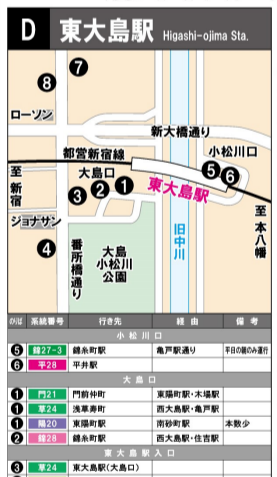

江戸川区バス路線図

令和6年4月1日時点

路線バスの問い合わせ先
都営交通お客様センター 03(3816)5700
京成バス(株) 047(712)7400
京成タウンバス(株) 03(5671)0360

空港バスの問い合わせ先
京成バス(株) 奥戸営業所 03(3691)0935
京成バス(株) 千葉営業所 043(433)3800
リムジンバス・予約案内センター 03(3665)7220

スカイツリーシャトルの問い合わせ先
京成バス(株) 奥戸営業所 03(3691)0935
東武バスセントラル(株) 足立営業事務所 03(3899)0801

凡例
SS07 シャトルバス
SS08 シャトルバス
SS09 シャトルバス
SS07 シャトルバス
SS08 シャトルバス

各社インターネット情報

京成バス <http://www.keiseibus.co.jp/rosen/>

京成タウンバス <http://www.keisei-townbus.co.jp>

空港バス <http://www.keiseibus.co.jp/kousoku/>

スカイツリーシャトル <http://www.keiseibus.co.jp/kousoku/trd05.html>
http://www.tobu-bus.com/pc/skytree_shuttle/04.html