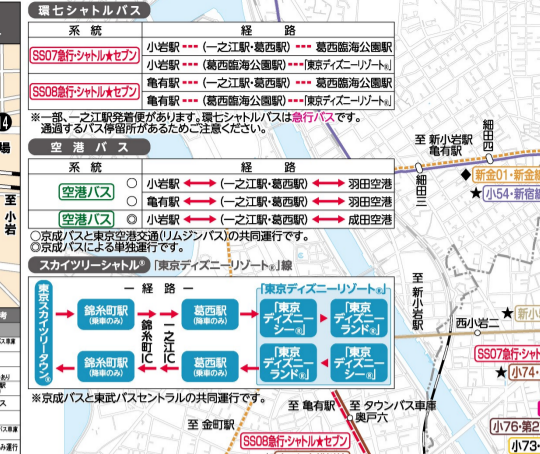

江戸川区バス路線図

令和6年4月1日時点

路線バスの問い合わせ先
都営交通お客様センター 03(3816)5700
京成バス(株) 047(712)7400
京成タウンバス(株) 03(5671)0360

空港バスの問い合わせ先
京成バス(株) 奥戸営業所 03(3691)0935
京成バス(株) 千葉営業所 043(433)3800
リムジンバス・予約案内センター 03(3665)7220

スカイツリーシャトルの問い合わせ先
京成バス(株) 奥戸営業所 03(3691)0935
東武バスセントラル(株) 足立営業事務所 03(3899)0801

凡例
SS07 シャトルバス
SS08 シャトルバス
SS09 シャトルバス
SS07 シャトルバス
SS08 シャトルバス

各社インターネット情報

京成バス <http://www.keiseibus.co.jp/rosen/>

京成タウンバス <http://www.keisei-townbus.co.jp>

空港バス <http://www.keiseibus.co.jp/kousoku/>

スカイツリーシャトル <http://www.keiseibus.co.jp/kousoku/trd05.html>
http://www.tobu-bus.com/pc/skytree_shuttle/04.html