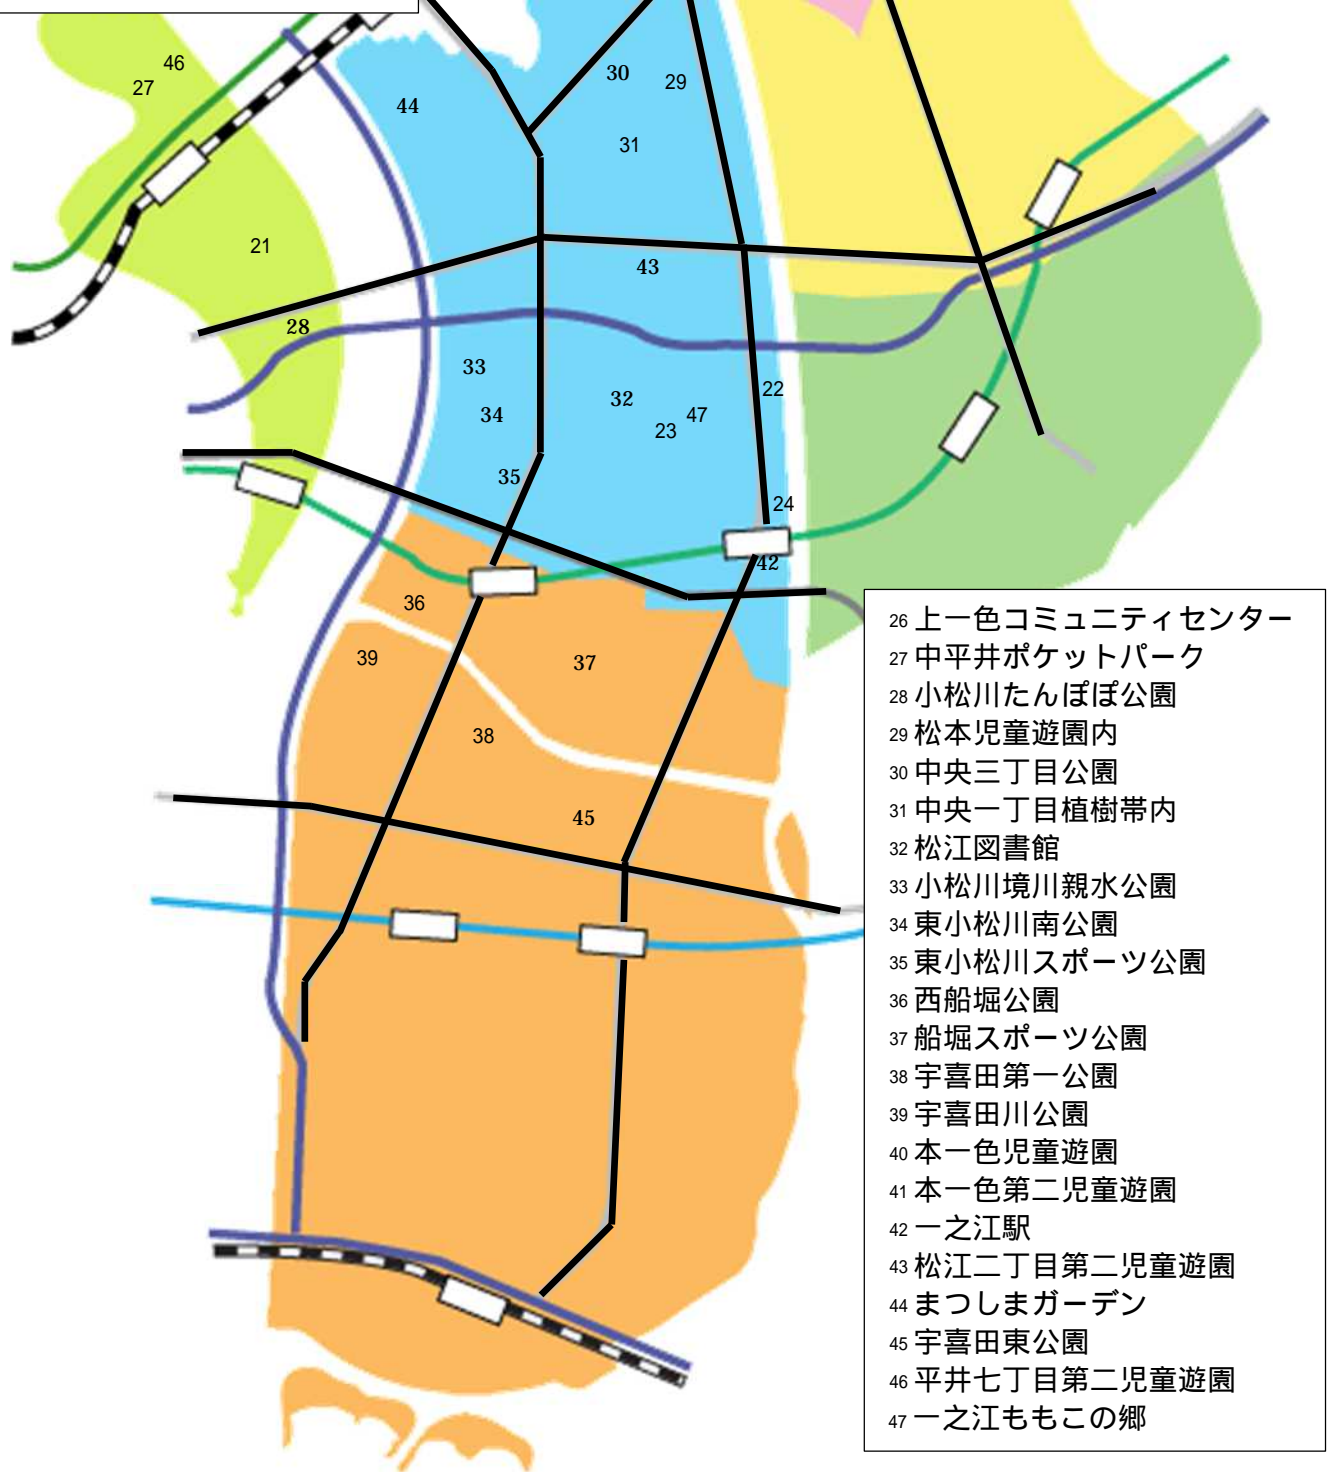

6 土のうステーション設置場所

小岩事務所
 篠崎地区まちづくり事務所
 中央三丁目植樹帯内
 鹿骨事務所
 区役所第二庁舎
 大杉一丁目植樹帯内
 中央一丁目公園
 同潤会通り高速下
 東部事務所
 葛西図書館

小島児童遊園
 北葛西コミュニティ会館
 千種児童遊園
 西葛西一丁目植樹帯内
 長島桑川コミュニティ会館
 葛西事務所
 かもめ公園
 新田コミュニティ会館
 富士公園サービスセンター
 南葛西会館
 21 小松川事務所
 22 一之江コミュニティ会館
 23 松江コミュニティ会館
 24 共育プラザ一之江
 25 本一色東児童遊園

26 上一色コミュニティセンター
 27 中平井ポケットパーク
 28 小松川たんぼぼ公園
 29 松本児童遊園内
 30 中央三丁目公園
 31 中央一丁目植樹帯内
 32 松江図書館
 33 小松川境川親水公園
 34 東小松川南公園
 35 東小松川スポーツ公園
 36 西船堀公園
 37 船堀スポーツ公園
 38 宇喜田第一公園
 39 宇喜田川公園
 40 本一色児童遊園
 41 本一色第二児童遊園
 42 一之江駅
 43 松江二丁目第二児童遊園
 44 まつしまガーデン
 45 宇喜田東公園
 46 平井七丁目第二児童遊園
 47 一之江ももこの郷