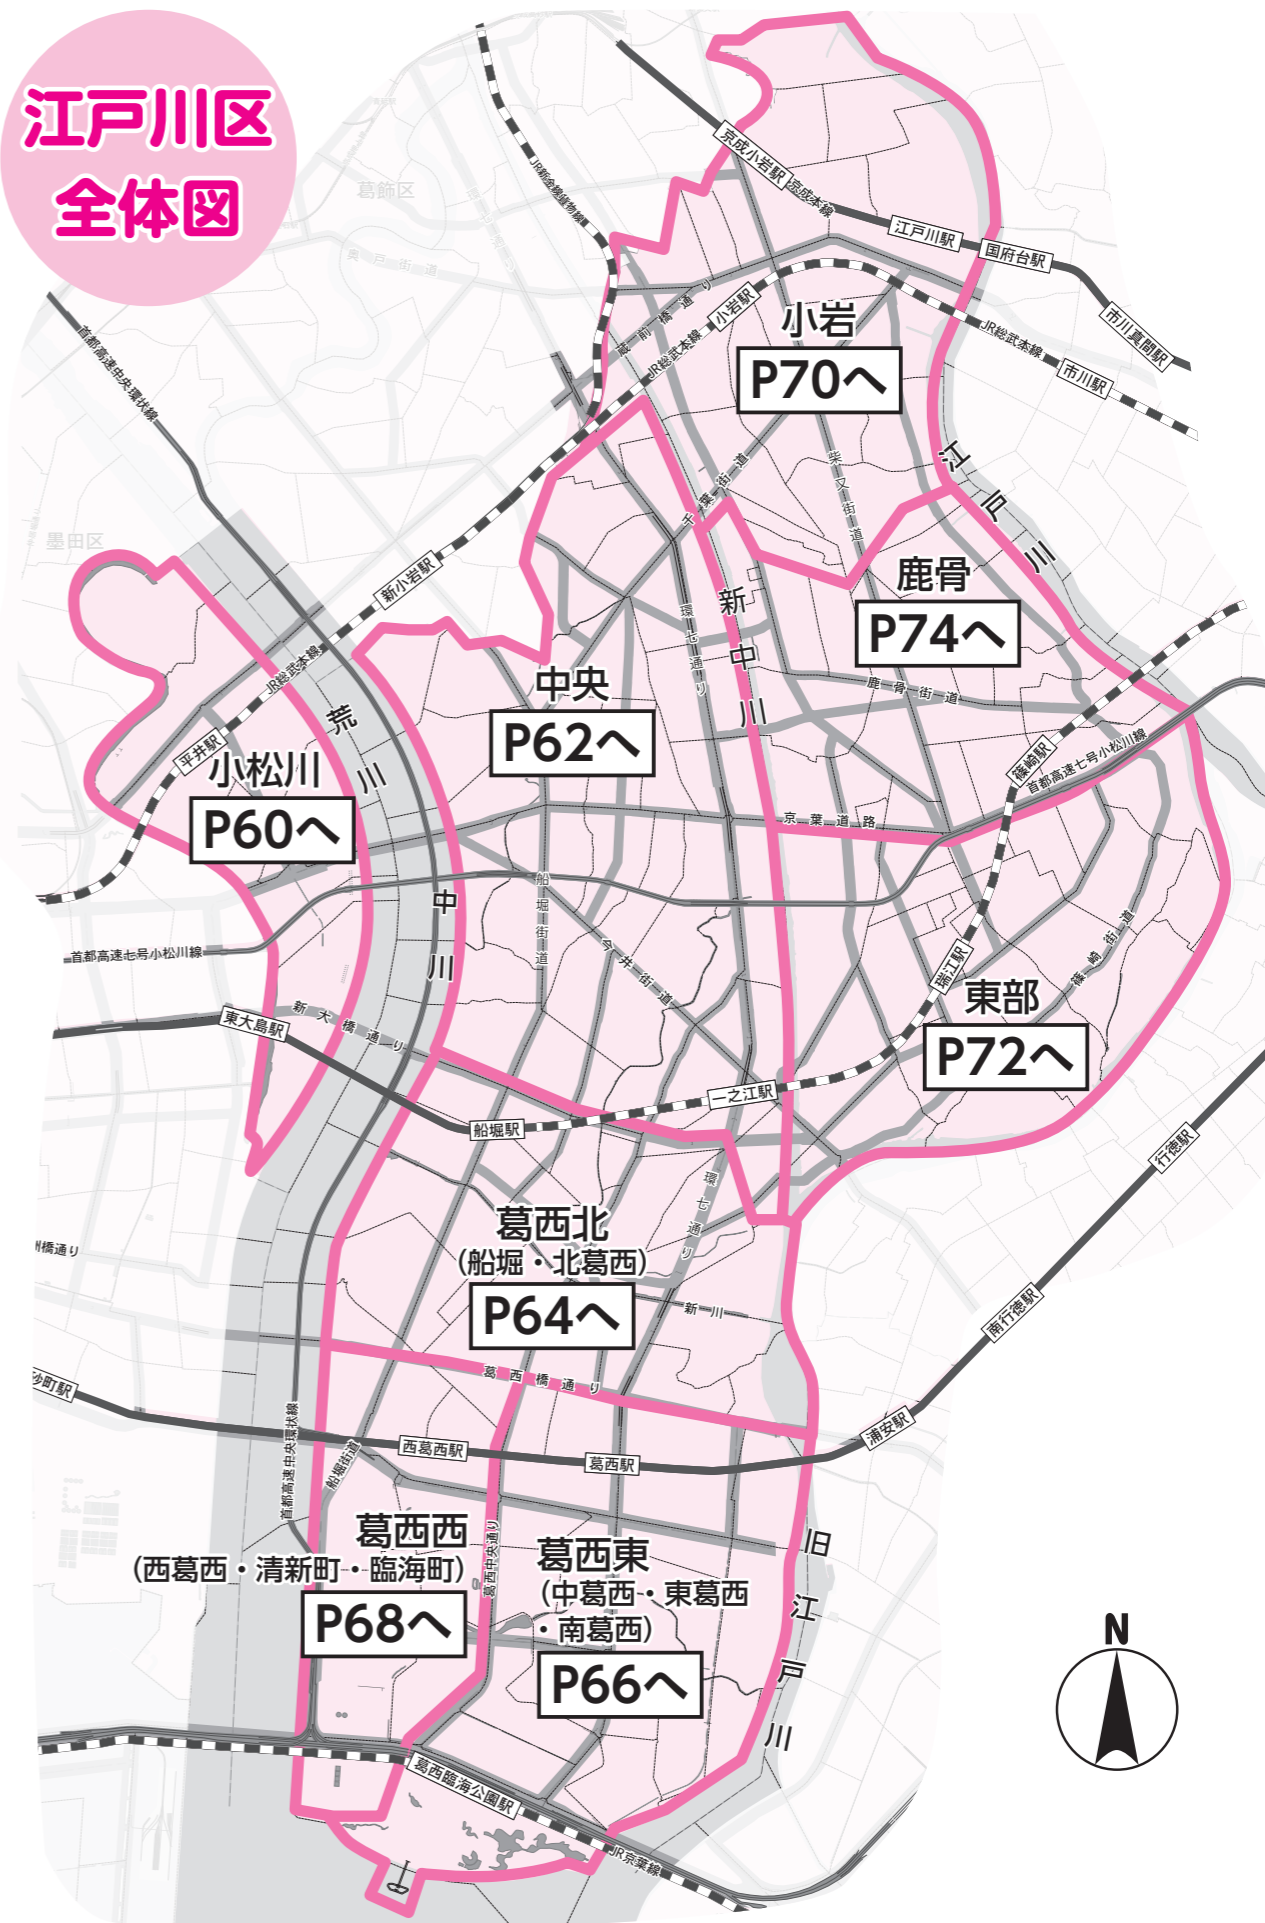

### おむつ替えできる公園

江戸川区内には21公園24か所におむつ替えできる公園があります。詳細については、QRコードより江戸川区ホームページをご確認ください。

江戸川区HP

## エリアマップ

### 江戸川区全体図

お出かけの参考に

お出かけの参考に

## 小松川エリアマップ