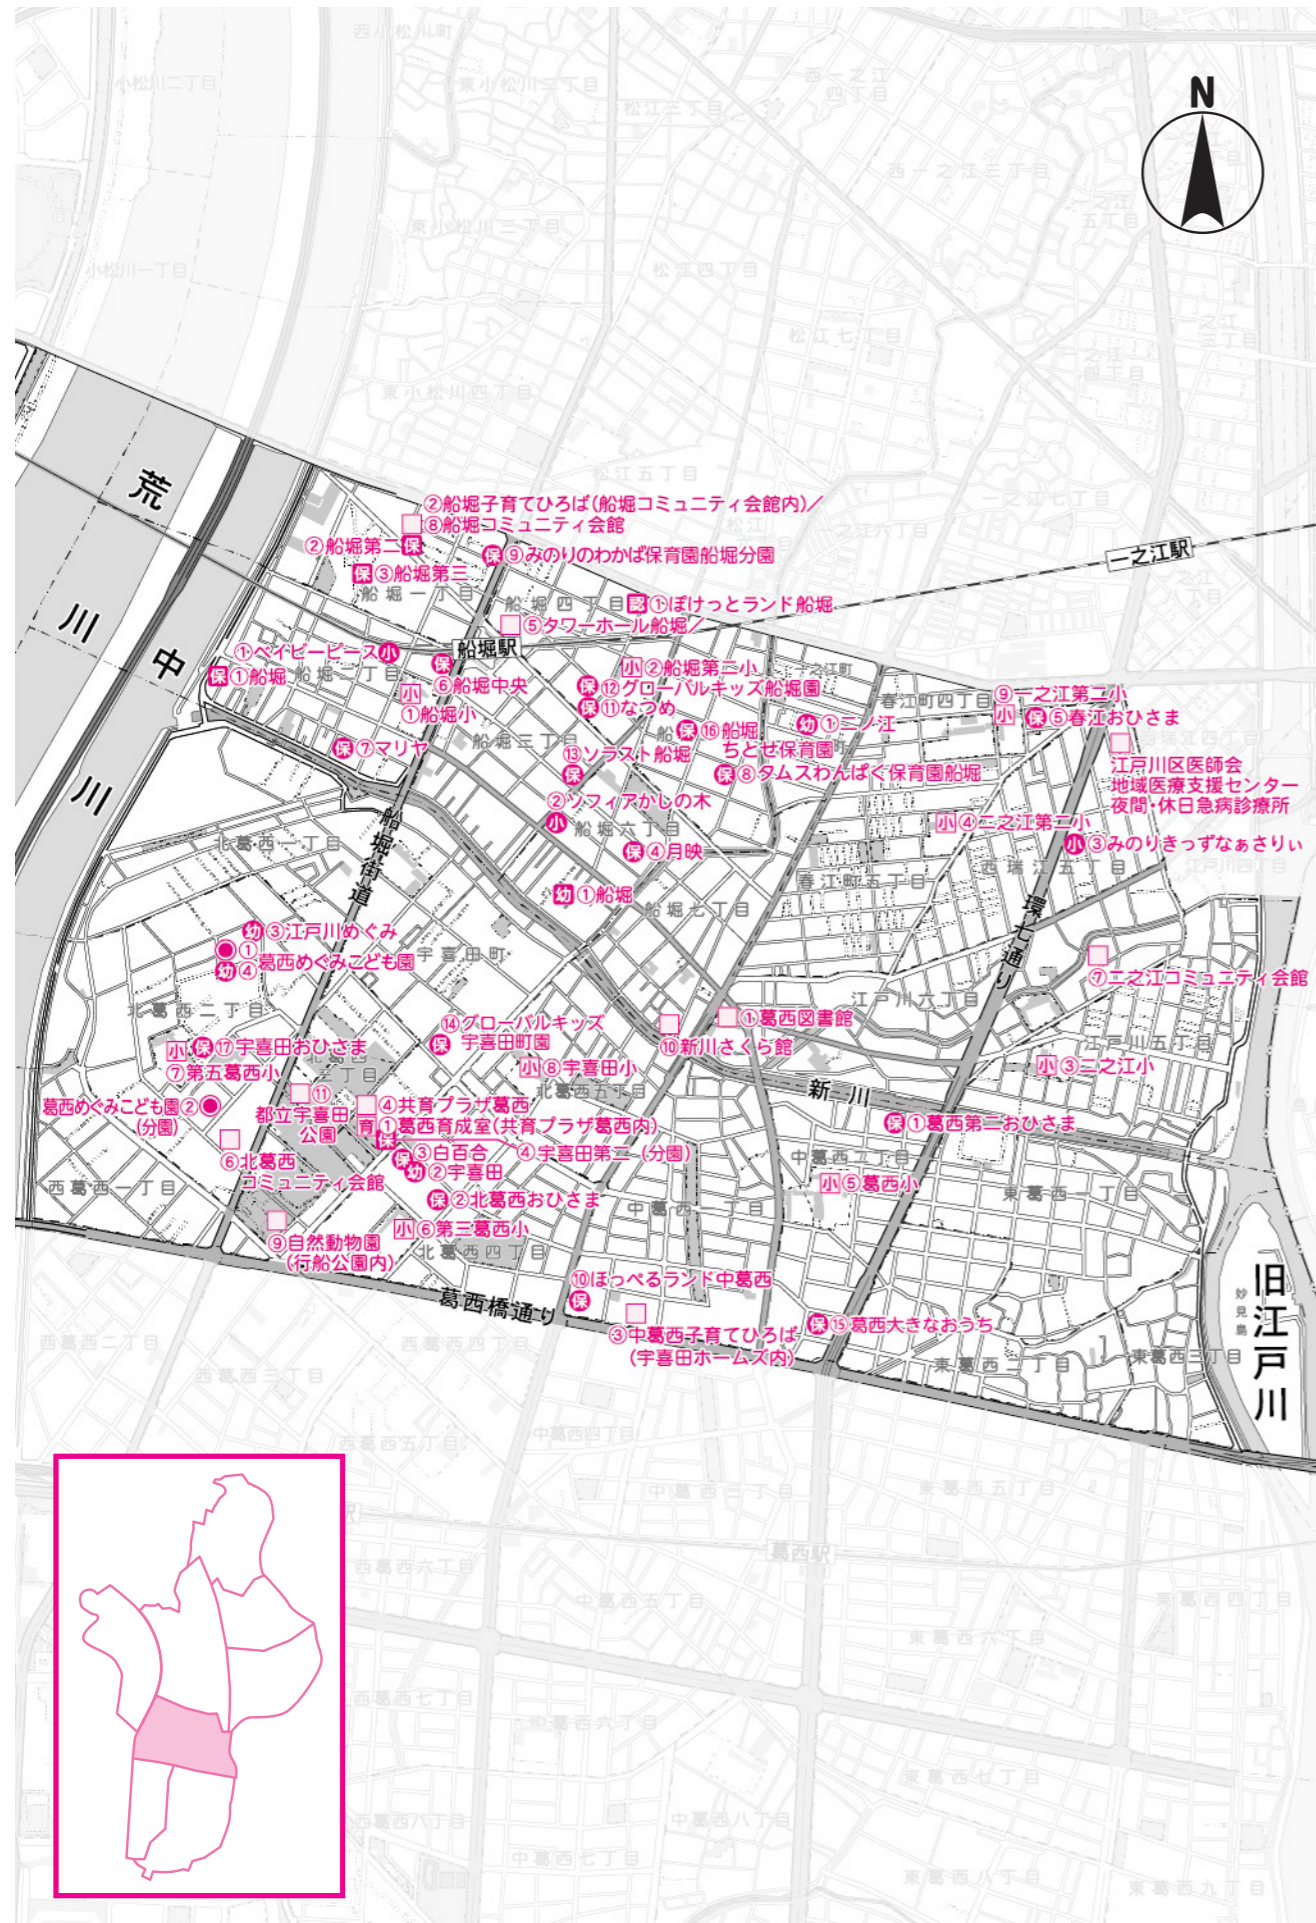

### 江戸川区全体図

お出かけの参考に

お出かけの参考に

## 小松川エリアマップ

# 葛西北（船堀・北葛西）エリアマップ

お出かけの参考に