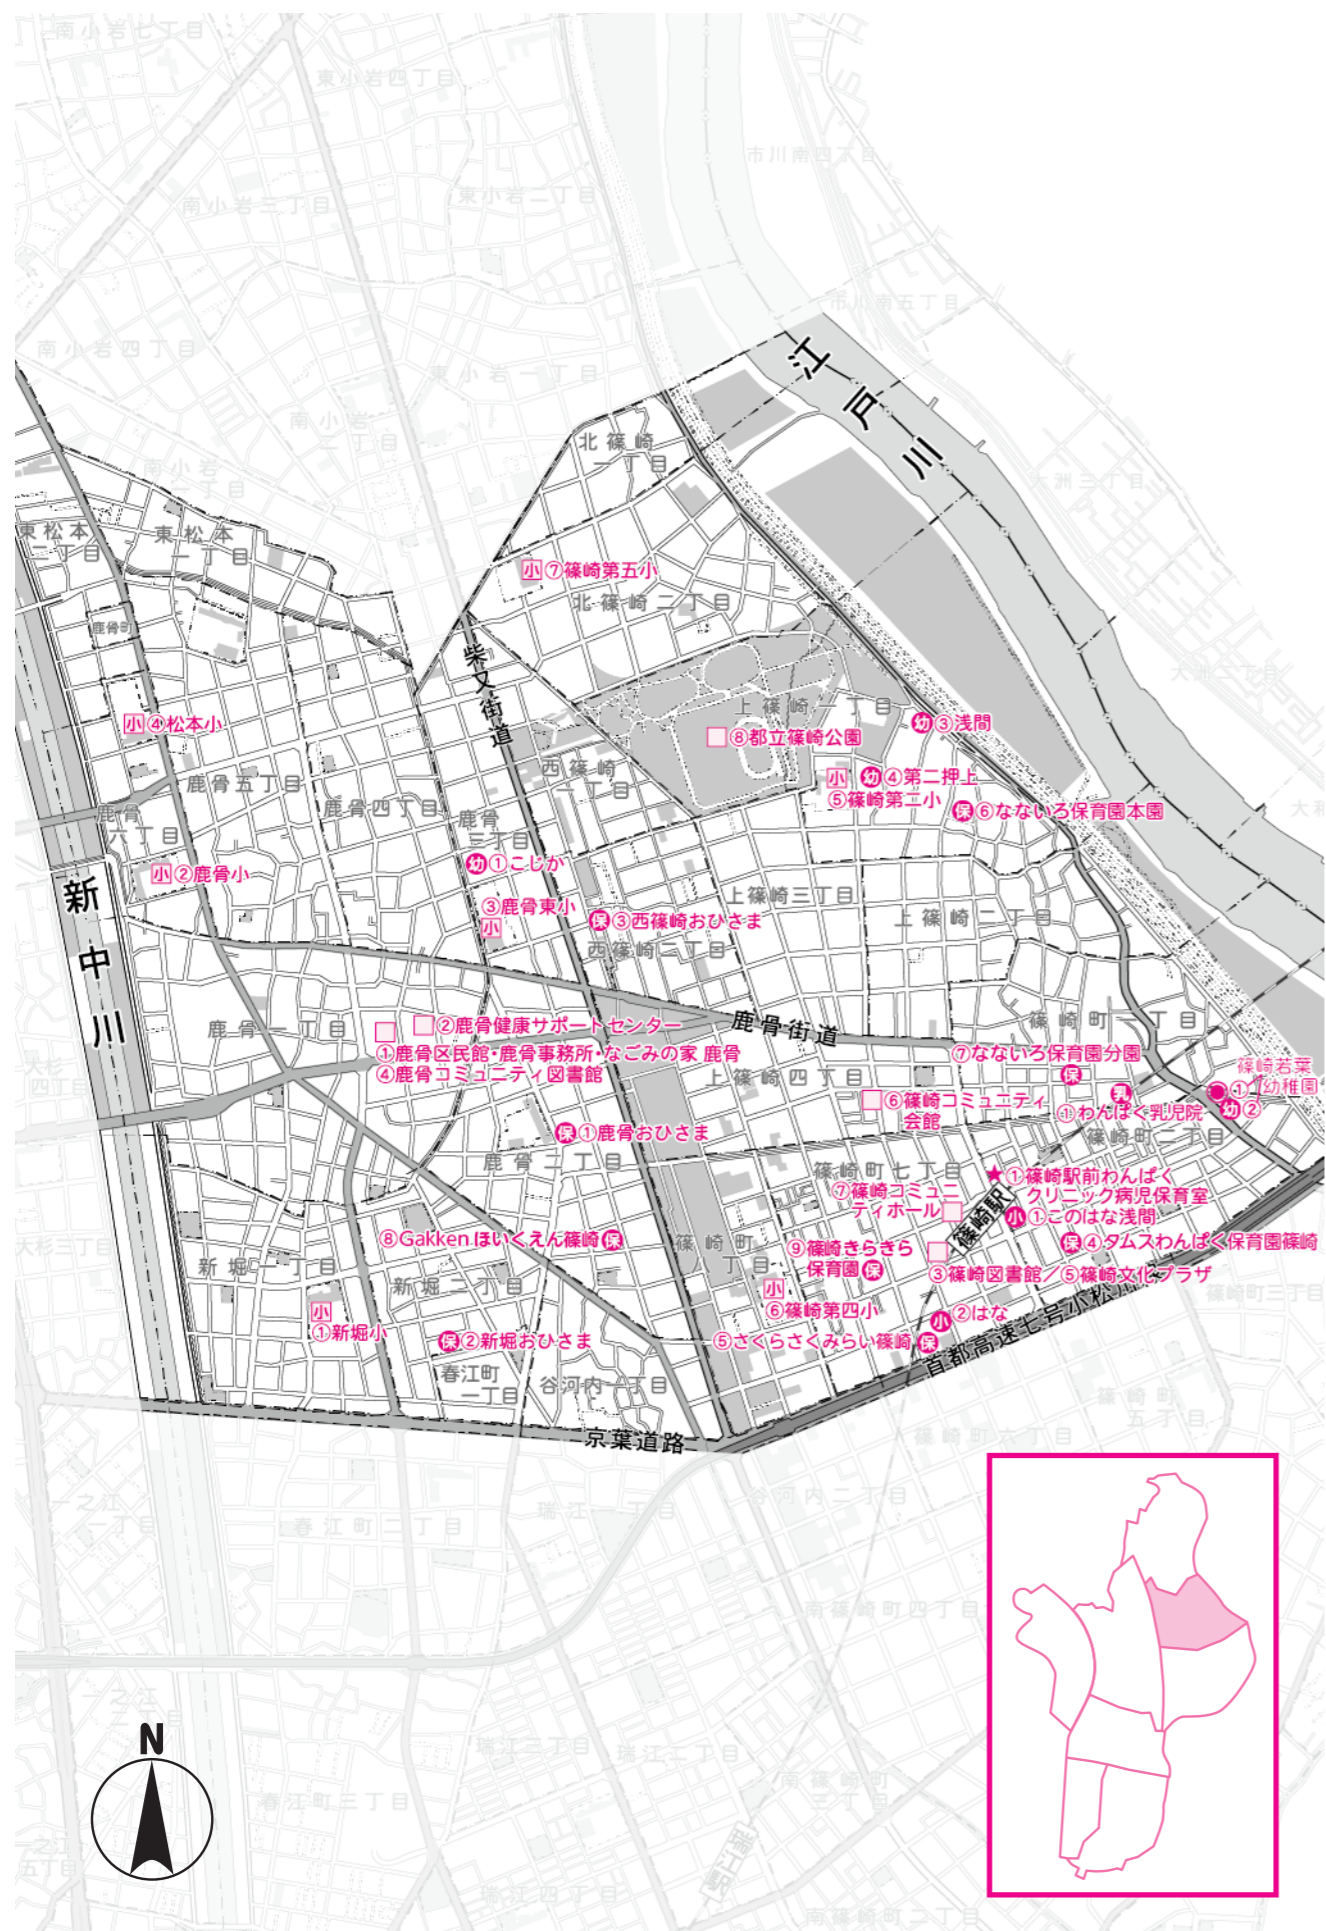

## 小松川エリアマップ

# 東部エリアマップ

# 区民施設等

施設名	バリアフリー設備	備考	子育てひろば	所在地	電話番号
①東部区民館・東部事務所	♿	※注		東瑞江1-17-1	3679-1123
②東部健康サポートセンター(東部フレンドホール内)	♿	ベビーチェアは女子トイレのみ	○	瑞江2-5-7	3678-6441
③東部図書館	♿	※注		江戸川2-26-1	5666-1022
④共有プラザ南篠崎	♿		○	南篠崎町3-12-8	3678-8241
⑤東部フレンドホール	♿	※注		瑞江2-5-7	5666-1221
⑥瑞江コミュニティ会館	♿	※注 おもむ交換は女子トイレのみにベビーシートあり		西瑞江3-18-1	5243-2761
⑦江戸川コミュニティ会館	♿	※注	親子ひろば	江戸川2-33-9	5664-1621
⑧スポーツランド	♿	※注 ベビーチェアはスケートリンク及びプールサイドトイレのみ		東篠崎1-8-1	3677-1711
⑨水辺のスポーツガーデン	♿	※注		東篠崎2-3先	5636-6550
⑩子ども未来館	♿			篠崎町3-12-10	5243-4011
⑪篠崎子ども図書館(子ども未来館内)	♿	多目的トイレ・ベビーチェア・授乳スペースは子ども未来館と兼用		篠崎町3-12-10	5664-2011
⑫東部交通公園	♿			江戸川2-28-1	3670-5455
⑬篠崎ポニーランド	♿			篠崎町3-12-17	3678-7520
⑭人権・男女共同参画推進センター	♿			瑞江2-9-15	6231-8150
⑮なごみの家 瑞江	♿			江戸川2-33-18	5636-7753
⑯谷河内テニスコート	♿	ベビーシート及びベビーチェアは多目的トイレのみ		谷河内2-9-19	3677-9569

## 鹿骨エリアマップ