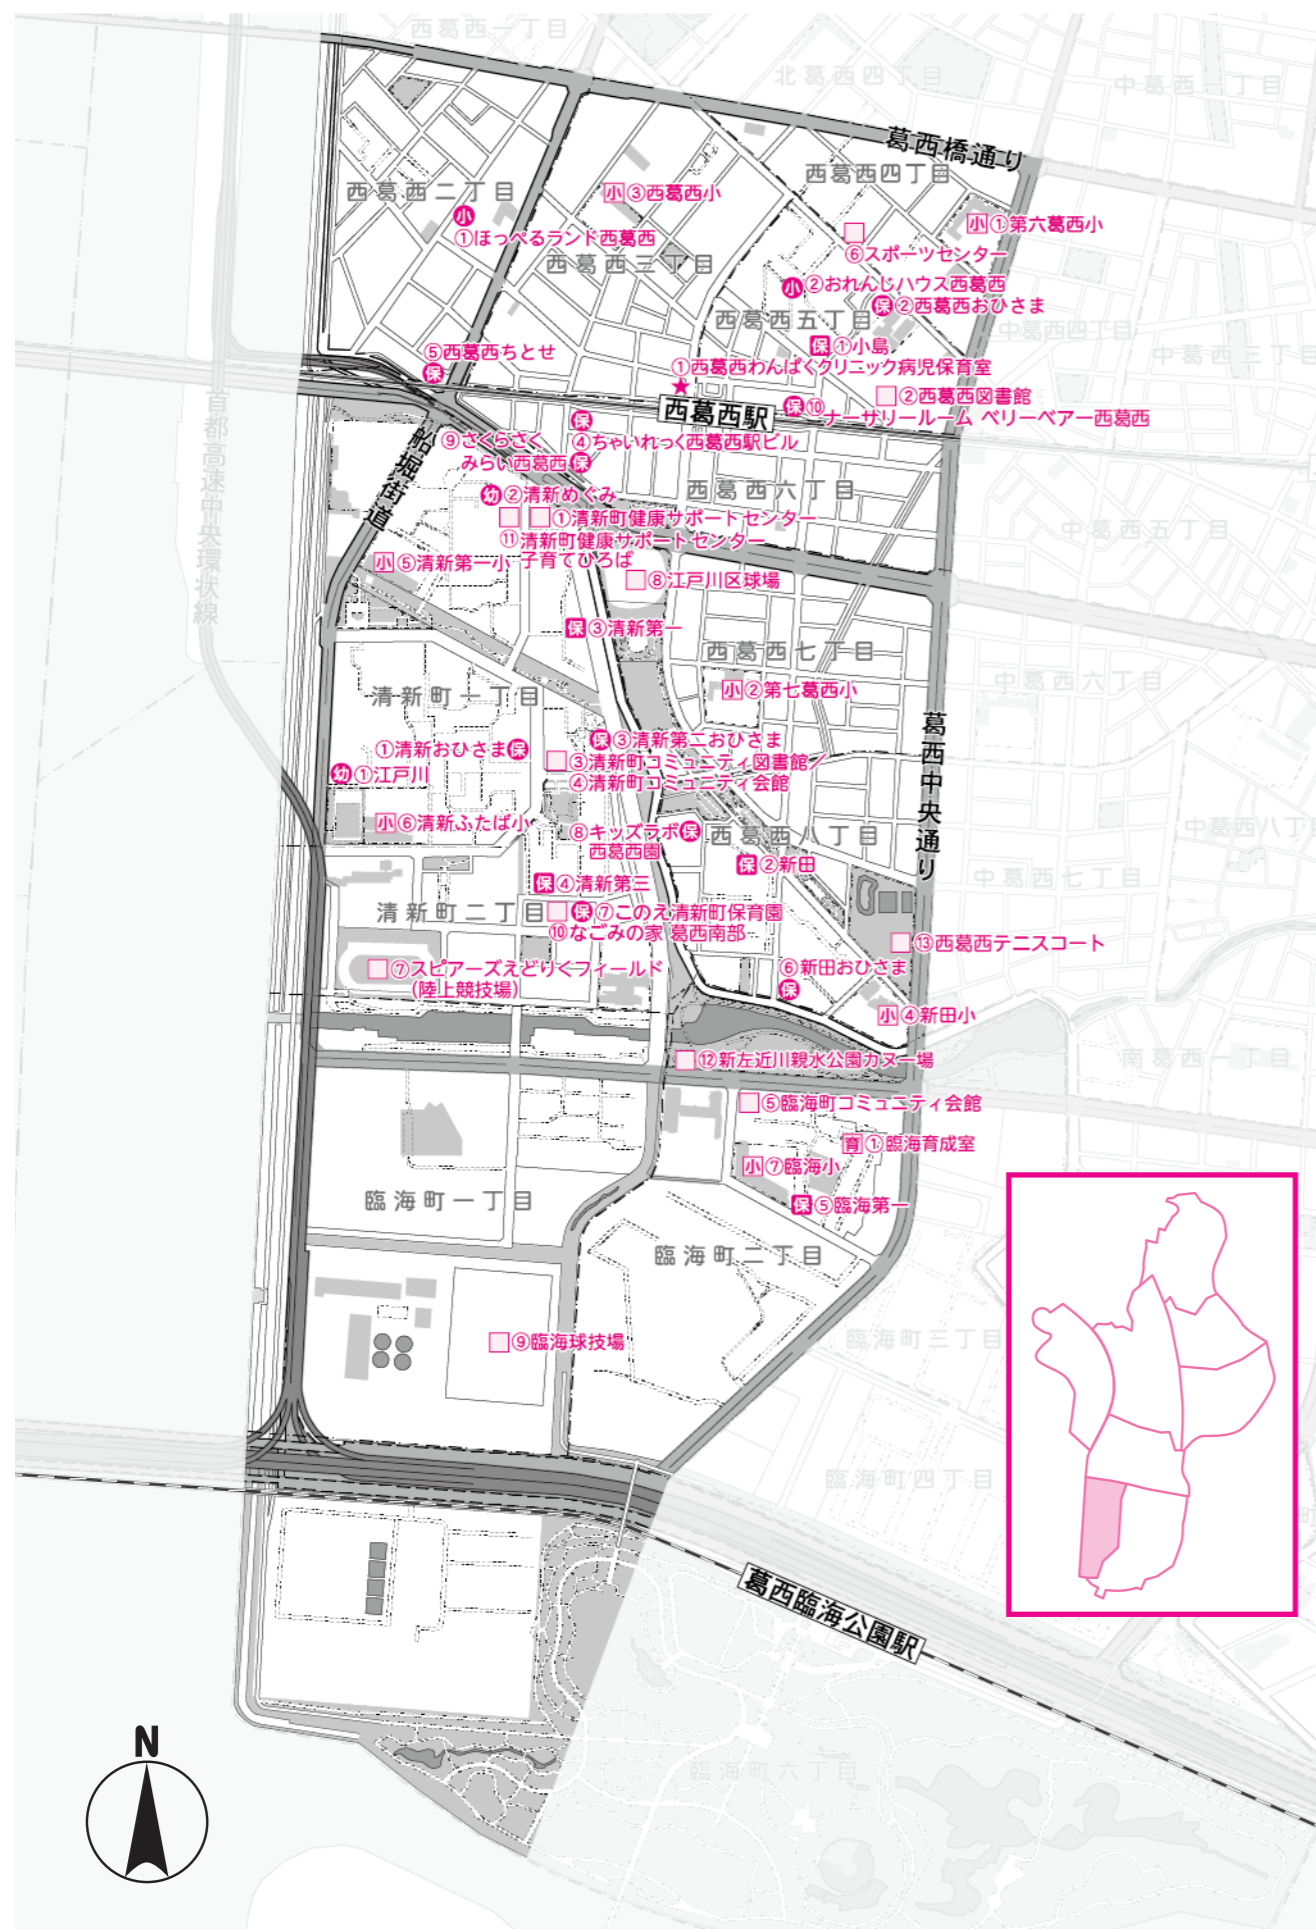

葛西西（西葛西・清新町・臨海町）エリアマップ

保育・教育施設等

施設名	所在地	電話番号
保 区立保育園		
①小島保育園	西葛西5-8-2	3687-3915
②新田保育園	西葛西8-2-1	3688-4908
③清新第一保育園	清新町1-3-2-103	3878-1901
④清新第三保育園	清新町2-8-4-105	3878-1943
⑤臨海第一保育園	臨海町2-2-5	3869-5478
保 私立保育園		
①清新おひさま保育園	清新町1-1-37	5878-0167
②西葛西おひさま保育園	西葛西5-10-12	3688-9892
③清新第二おひさま保育園	清新町1-2-1-101	3878-1922
④ちやいれっく西葛西ビル保育園	西葛西6-7-1A棟2F	5667-9680
⑤西葛西ちとせ保育園	西葛西2-17-15	5679-7200
⑥新田おひさま保育園	西葛西8-15-6-1	3675-1588
⑦このえ清新町保育園	清新町2-7-8	5878-1670
⑧キッズラボ西葛西園	西葛西8-4-13 1F	6808-6700
⑨さくらさくみらい西葛西	西葛西6-4-2	5878-1439
⑩ナールーム パーペアー西葛西	西葛西5-6-19	6661-3960
⑩ 小規模保育所		
①ほっぺるランド西葛西	西葛西2-22-45 1F	6808-0518
②おれんじハウス西葛西	西葛西5-8-3 小島町二丁目団地3号棟1F	6456-0412

施設名	所在地	電話番号
幼 私立幼稚園		
①江戸川幼稚園	清新町1-1-40	3675-3374
②清新めぐみ幼稚園	清新町1-4-17	3878-1201
★ 病児・病後児保育施設		
①西葛西わんぱくクリニック病児保育室	西葛西3-15-13 第一江の本ビル2階	5679-7681
小 小学校		
①第六葛西小学校	西葛西4-5-1	3688-0485
②第七葛西小学校	西葛西7-8-1	3688-4891
③西葛西小学校	西葛西3-9-44	3686-7640
④新田小学校	西葛西8-16-1	3675-4681
⑤清新第一小学校	清新町1-4-19	3878-1271
⑥清新ふたば小学校	清新町1-1-38	3878-3621
⑦臨海小学校	臨海町2-2-11	5674-2761
育 育成室		
①臨海育成室	臨海町2-2-2	5679-8115

区民施設等

施設名	バリアフリー設備	備考	子育てひろば	所在地	電話番号
①清新町健康サポートセンター	♿ ♿ ♿ ♿			清新町1-3-11	3878-1221
②西葛西図書館	♿ ♿ ♿ ♿	※注		西葛西5-10-47	5658-0751
③清新町コミュニティ図書館 (清新町コミュニティ会館内)	♿ ♿ ♿ ♿	※注 授乳室・多目的トイレは コミュニティ会館と兼用		清新町1-2-2	3878-1926
④清新町コミュニティ会館	♿ ♿ ♿ ♿	※注		清新町1-2-2	3878-1981
⑤臨海町コミュニティ会館	♿ ♿ ♿ ♿	※注 おむつ交換は男女ト イレ入口手前のベビ ーベッドで対応		臨海町2-2-9	3869-2221
⑥スポーツセンター	♿ ♿ ♿ ♿	※注		西葛西4-2-20	3675-3811
⑦スピアーズえどりくフィールド (陸上競技場)	♿ ♿ ♿ ♿	※注		清新町2-1-1	3878-3388
⑧江戸川区球場	♿ ♿ ♿ ♿			西葛西7-2-1	3878-3741
⑨臨海球技場	♿ ♿ ♿ ♿	※注 ベビーシート及びベビ ーチェアは多目的トイレのみ		臨海町1-1-2	3680-9251
⑩なごみの家 葛西南部 (東京福祉専門学校内)	♿ ♿			清新町2-7-20	5659-0753
⑪清新町健康サポートセンター 子育てひろば	♿ ♿ ♿ ♿		○	清新町1-4-1-107 清新北ハイツ1階	080-7940-3683
⑫新左近川親水公園カヌー場	♿ ♿ ♿ ♿	ベビーシート及びベビ ーチェアは多目的トイレのみ ベビーシート及びベビ ーチェアは多目的トイレのみ		臨海町2丁目地先	5605-1137
⑬西葛西テニスコート	♿ ♿ ♿ ♿			西葛西8-17-1	6808-4158

※注) 授乳スペースは集会室、医務室等空いている部屋をお貸しします。

お出かけの参考に

お出かけの参考に