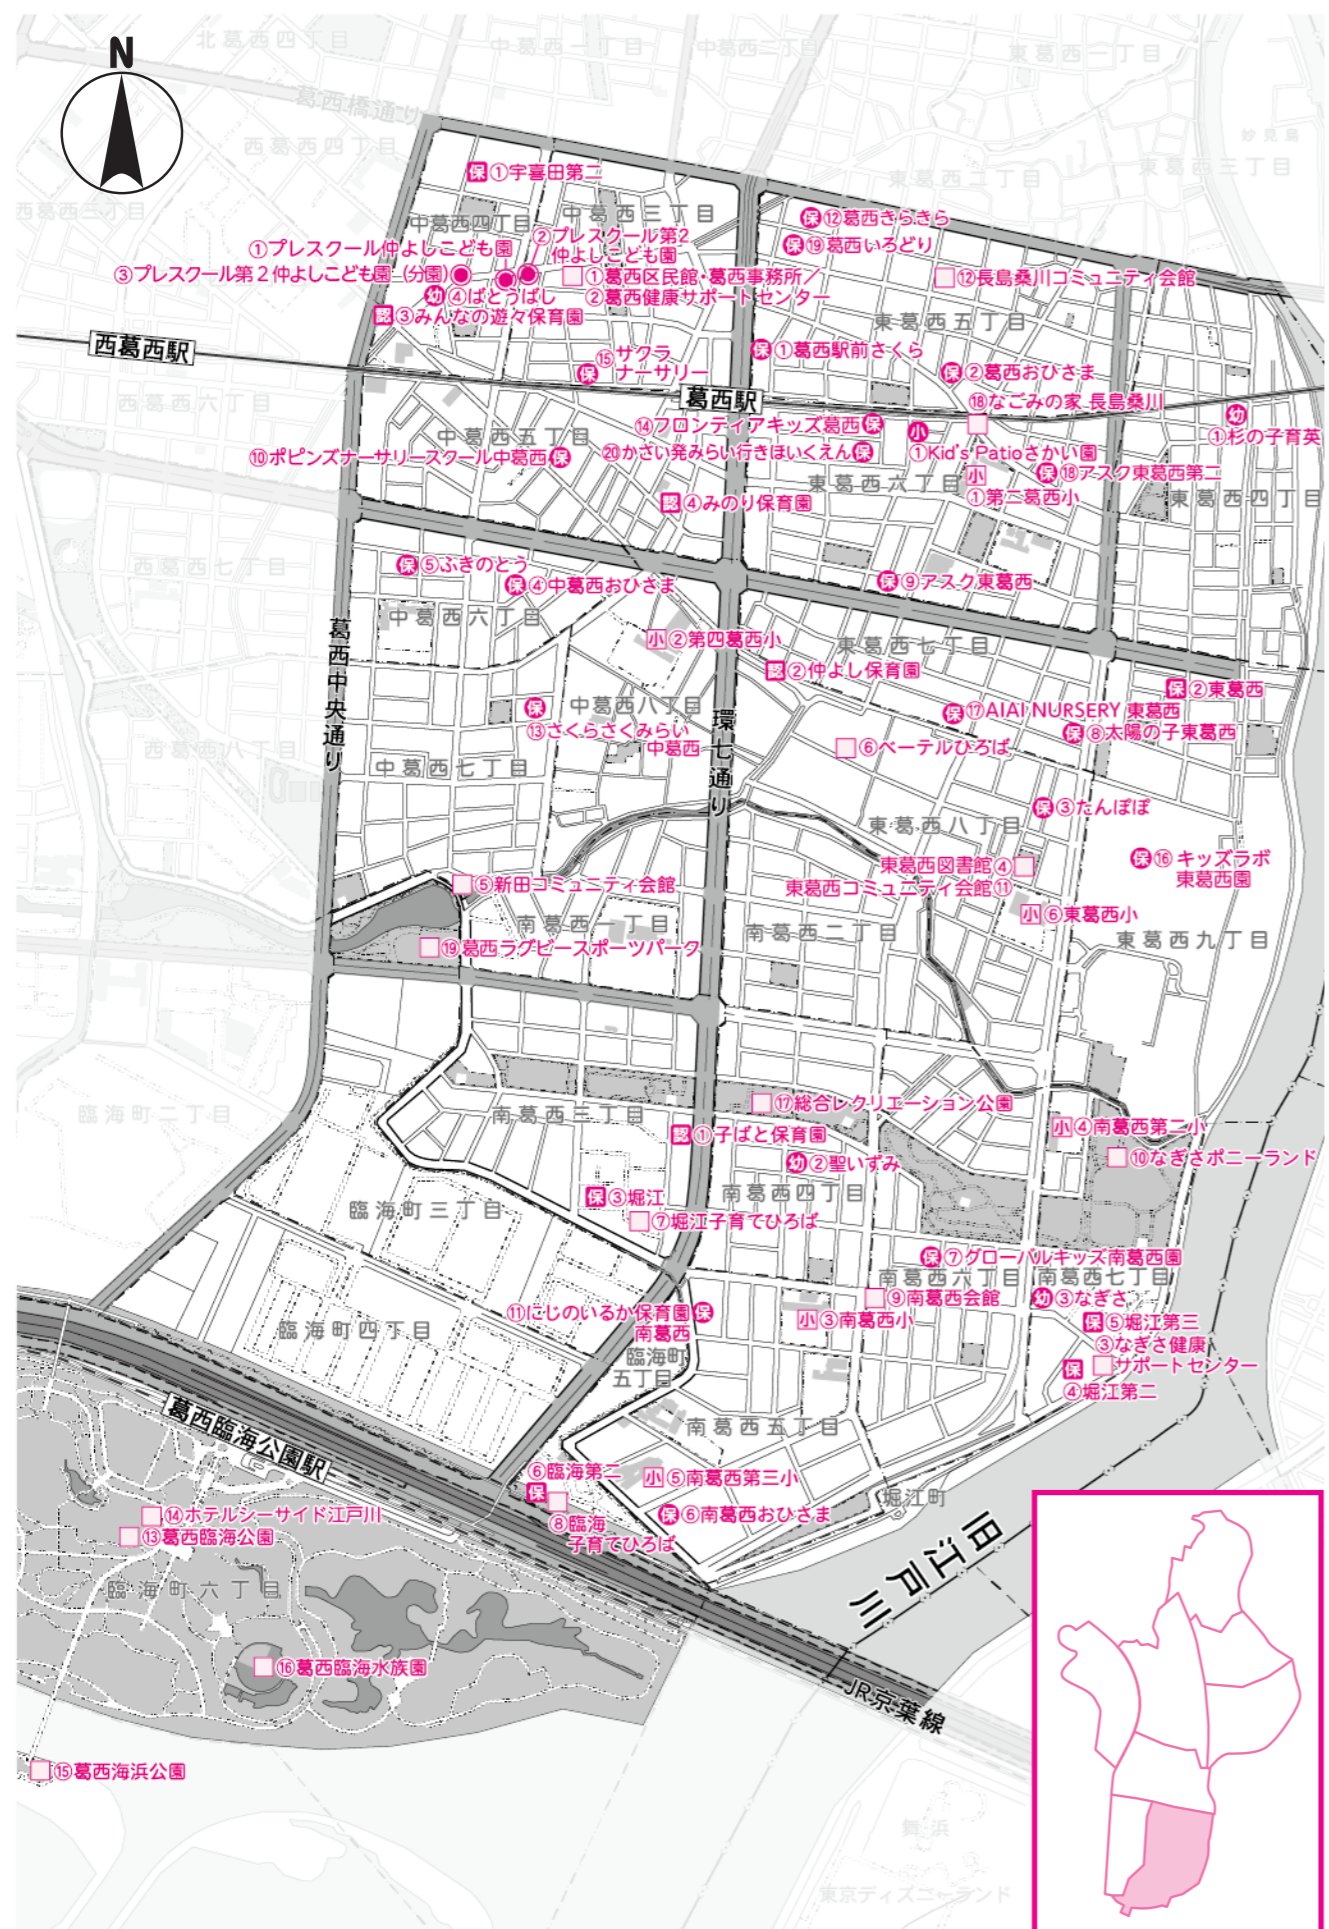

葛西東（中葛西・東葛西・南葛西）エリアマップ

保育・教育施設等

施設名	所在地	電話番号
区立保育園		
①宇喜田第二保育園	中葛西4-9-5	3687-9977
②東葛西保育園	東葛西9-10-1-101	3686-2771
③堀江保育園	南葛西3-16-5	3688-7415
④堀江第二保育園	南葛西7-1-6	3687-9535
⑤堀江第三保育園	南葛西7-2-5	3675-8860
⑥臨海第二保育園	臨海町5-1-2	3686-1772
私立保育園		
①葛西駅前さくら保育園	東葛西5-1-3ポアビル2F	3878-0026
②葛西おひさま保育園	東葛西5-29-14	5679-0130
③たんぼ保育園	東葛西8-19-2	5878-0290
④中葛西おひさま保育園	中葛西6-17-15	3689-0010
⑤ふきのとう保育園	中葛西6-4-7	3675-1876
⑥南葛西おひさま保育園	南葛西5-18-1	6808-5312
⑦グローバルキッズ南葛西園	南葛西6-19-13 1F	3877-4581
⑧太陽の子東葛西保育園	東葛西7-28-15 1F	6663-8235
⑨アスク東葛西保育園	東葛西6-28-6	5659-0601
⑩ポピンズナーサリースクール中葛西	中葛西5-21-2	6808-8102
⑪にじのいるか保育園南葛西	南葛西5-7-2 1F	6240-5010
⑫葛西さらさら保育園	東葛西5-7-19	5676-6011
⑬さくらさくみらい中葛西	中葛西7-27-10	6808-2339
⑭フロンティアキッズ葛西	東葛西6-18-11	3804-3055
⑮サクラナーサリー	中葛西3-15-6	3686-0067
⑯キッズラボ東葛西園	東葛西9-3-14	6808-6570
⑰AIAI NURSERY 東葛西	東葛西7-20-15	5878-1858
⑱アスク東葛西第二保育園	東葛西6-37-20	5659-0150
⑲葛西いろどり保育園	東葛西5-8-2	5878-0425
⑳かさい発みらい行きはいくえん	東葛西6-16-15	6808-7331

施設名	所在地	電話番号
① 小規模保育所		
①Kid's Patioかさい園	東葛西6-22-6 1F	3804-7722
● 認定こども園		
①プレスクール仲よしこども園	中葛西4-12-15	5659-0260
②プレスクール第2仲よしこども園	中葛西3-3-6	3680-8636
③プレスクール第2仲よしこども園分園	中葛西4-5-14	3680-8636
☑ 認証保育所		
①子ばと保育園	南葛西3-24-11	3686-9687
②仲よし保育園	東葛西8-5-8	3675-3883
③みんなの遊々保育園	中葛西4-2-1 1F	5659-3880
④みのり保育園	中葛西5-36-12 2F	3688-2981
☑ 私立幼稚園		
①杉の子育英幼稚園	東葛西4-27-3	5696-5560
②聖いずみ幼稚園	南葛西4-17-6	3688-5550
③なぎさ幼稚園	南葛西7-2-54	3675-3370
④ばとつばし幼稚園	中葛西4-16-11	3689-4413
☑ 小学校		
①第二葛西小学校	東葛西6-33-1	3689-0211
②第四葛西小学校	中葛西8-8-1	3688-1833
③南葛西小学校	南葛西5-10-1	3675-0315
④南葛西第二小学校	南葛西7-5-9	3686-1431
⑤南葛西第三小学校	南葛西5-2-1	3878-3357
⑥東葛西小学校	東葛西8-23-1	3686-2806

区民施設等

施設名	バリアフリー設備	備考	子育てひろば	所在地	電話番号
①葛西区民館・葛西事務所	👤 ♿ 🍴 📺			中葛西3-10-1	3688-0431
②葛西健康サポートセンター (葛西区民館に併設)	👤 ♿ 🍴 📺		○	中葛西3-10-1	3688-0154
③なぎさ健康サポートセンター	👤 ♿ 🍴 📺		○	南葛西7-1-27	5675-2515
④東葛西図書館 (東葛西コミュニティ会館内)	👤 ♿ 🍴 📺			東葛西8-22-1	5658-4008
⑤新田コミュニティ会館	👤 ♿ 🍴 📺			中葛西7-17-1	5658-7211
⑥ペーテルひろば	👤 ♿ 🍴 📺		○	東葛西8-11-33 エストパル1C号室	3686-8350
⑦堀江子育てひろば	👤 ♿ 🍴 📺		○	南葛西3-16-8	3688-7416
⑧臨海子育てひろば	👤 ♿ 🍴 📺		○	臨海町5-1-2	3686-2340
⑨南葛西会館	👤 ♿ 🍴 📺	※注1		南葛西6-8-9	3686-9411
⑩なぎさポニーランド	👤 ♿ 🍴 📺	ポニーランドサービスセンター横トイレ		南葛西7-3	5658-5720
⑪東葛西コミュニティ会館	👤 ♿ 🍴 📺			東葛西8-22-1	5658-4073
⑫長島桑川コミュニティ会館	👤 ♿ 🍴 📺			東葛西5-31-18	5679-6022
⑬葛西臨海公園	👤 ♿ 🍴 📺	※注2		臨海町6丁目2番地	5696-1331
⑭ホテルシーサイド江戸川	👤 ♿ 🍴 📺			臨海町6-2-2	3804-1180
⑮葛西海浜公園	👤 ♿ 🍴 📺	ベビーベッドは開園時間のみ利用可能		臨海町6丁目地内	5696-4741
⑯葛西臨海水族園 (葛西臨海公園内)	👤 ♿ 🍴 📺			臨海町6-2-3	3869-5152
⑰総合レクリエーション公園	👤 ♿ 🍴 📺	※注3		西葛西6丁目~南葛西7丁目	3675-5030
⑱なごみの家 長島桑川	👤 ♿ 🍴 📺			東葛西6-34-1	3680-2753
⑲葛西ラグビースポーツパーク	👤 ♿ 🍴 📺	トイレは新左近川親水公園と兼用		江戸川区臨海町3丁目地先	5605-0970

※注1) 授乳スペースは集会室・医務室等空いている部屋をお貸しします。 ※注2) 授乳スペースは公園内のレストランなどにあります。 ※注3) おむつ交換台はフラワーガーデン（環七通り側）と葛西防災公園のみ