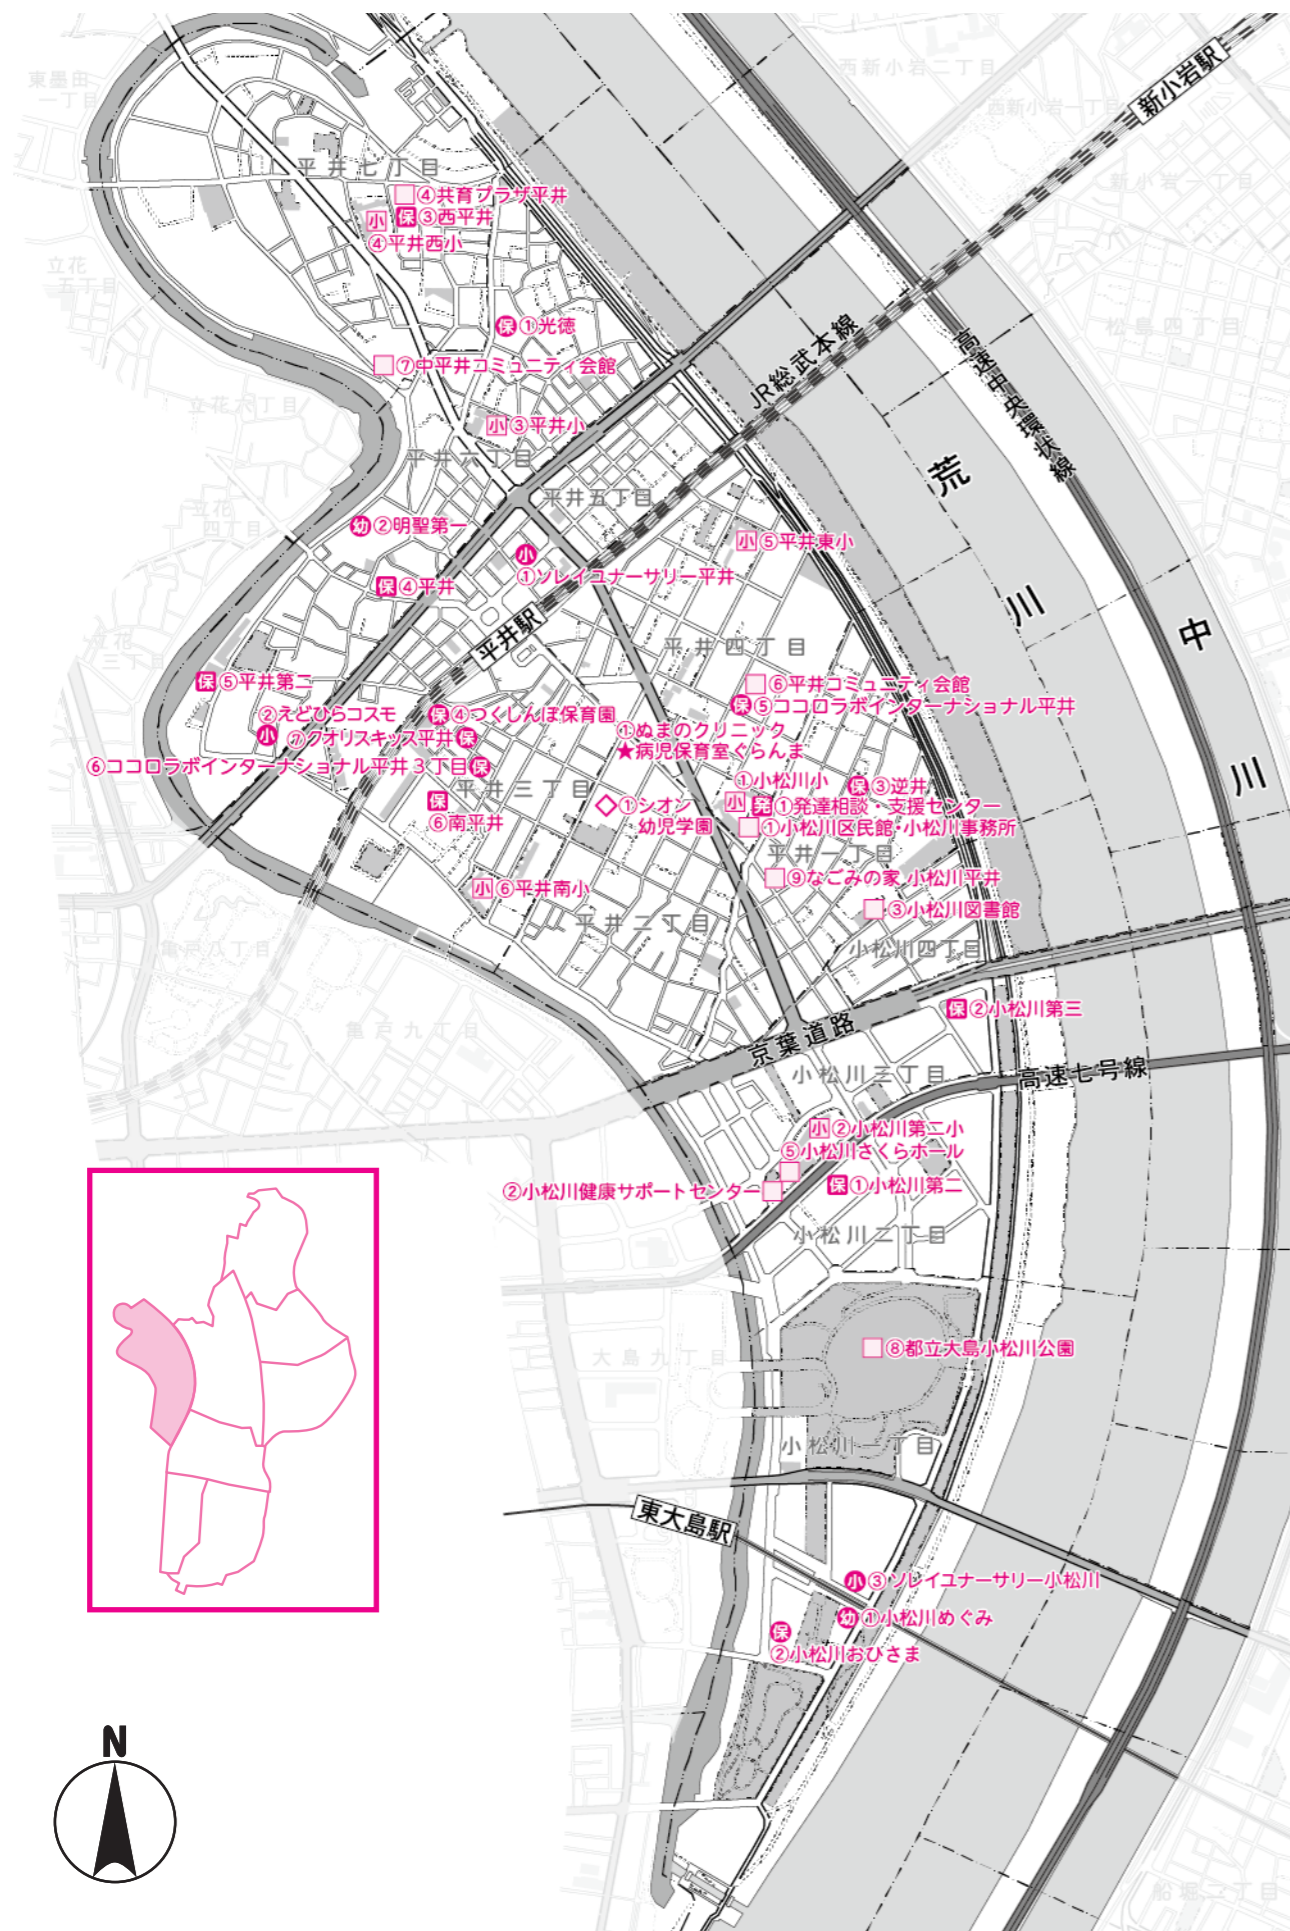

## ○ エリアマップ

小松川	60
中央	62
葛西北 (船堀・北葛西)	64
葛西東 (中葛西・東葛西・南葛西)	66
葛西西 (西葛西・清新町・臨海町)	68
小岩	70
東部	72
鹿骨	74

## エリアマップ

### 江戸川区全体図

お出かけの参考に

お出かけの参考に

## 小松川エリアマップ