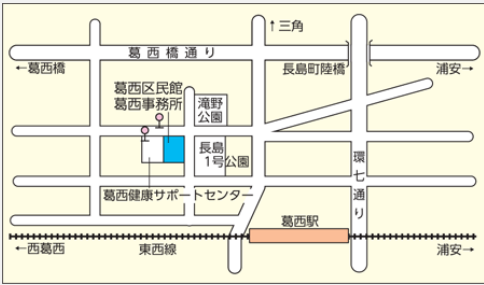

江戸川区就労支援ネットワーク
ミラクル「未来×くる」

ミラクル マルシェ 葛西区民館

江戸川区内福祉事業所による手作り食品や雑貨などの販売です

Map

葛西区民館

江戸川区中葛西3-10-1

毎月第2木曜日

11:00 ~ 14:00