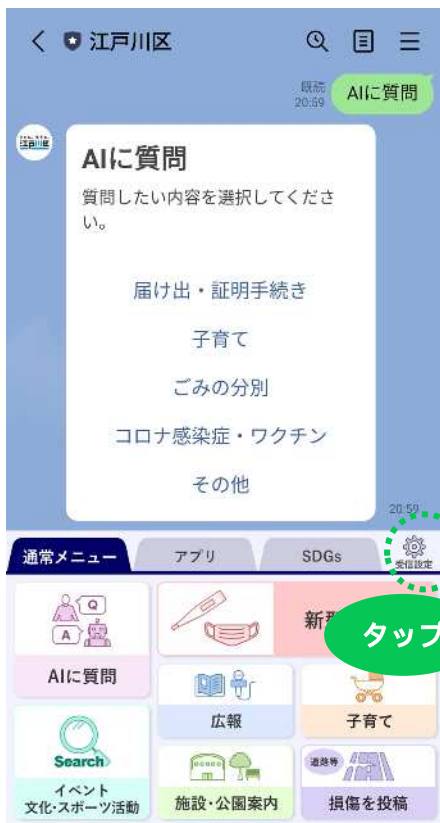

プッシュ通知の設定

欲しい情報を登録すると
トーク画面に通知します。

あなたの情報を教えてください。

生年月日
西暦 1980 年 - 月

性別
☐ 男性 ☐ 女性 ☐ その他
☐ 答えない

住居エリア
区内
☐ 中央 ☐ 小岩 ☐ 小松川
☐ 東部 ☐ 旗台 ☐ 葛西
区外
☐ 都内 ☐ 都外 ☐ 国外

受信希望の情報を選んで、設定をタッチしてください。

防災・防犯情報

防災情報
災害に関する情報・気象警報などをお届けします。

災害情報・気象警報 ☐

注意報 ☐

地震情報（震度4以上） ☐

津波情報 ☐

指定河川洪水予報 ☐

竜巻注意情報 ☐

防犯情報 ☐

犯罪・不審者・不信火の発生情報などをお届けします。

任意で入力してください。

任意で入力してください。
選択した防犯・防災情報をトーク画面に送信します。

生活情報

ごみアラート設定
ごみ出しの日をお知らせします。下記で選択した曜日の「朝6時」にします。

※ごみを出す日がわからない場合、カウントのメニュー内の「AIに質問別」からご確認ください。

燃えるごみ
選択した曜日に燃えるごみの通知をします。

月曜日 火曜日 水曜日
☐ 未選択 ☐ 未選択 ☐ 未選択

金曜日 土曜日
☒ 選択 ☐ 未選択

任意で入力してください。
選択した生活情報をトーク画面に送信します。

消費者生活情報 ☐

詐欺・悪質商法の事例や、製品安全情報などを配信します。被害の未然防止や安心安全な消費生活にお役立てください。

認知症行方不明者情報 ☐

認知症行方不明者の早期発見のため、親族の方からの希望により情報をお届けします。

区営駐輪場情報 ☐

台風等の災害に対する駐輪情報、駐輪場定期利用者への更新案内、レンタサイクルやコミュニティサイクルの情報をお届けします。

その他の情報 ☐

その他以下の情報をお届けします。

興味のある情報

イベント・区のみどころ魅力 ☐

「イベント・みどころ」江戸川区のイベント情報・みどころ情報などをお届けします。

からだ・こころ ☐

からだこころを健やかに保つためのお役立ち情報をお届けします。

くらしの豆知識 ☐

くらしの中で活かせる豆知識をお届けします。

SDGs ☐

「SDGs未来都市・江戸川区」SDGs達成に向けた区の取り組みやSDGsを身近に感じられる情報などをお届けします。

任意で入力してください。
選択した情報をトーク画面に送信します。